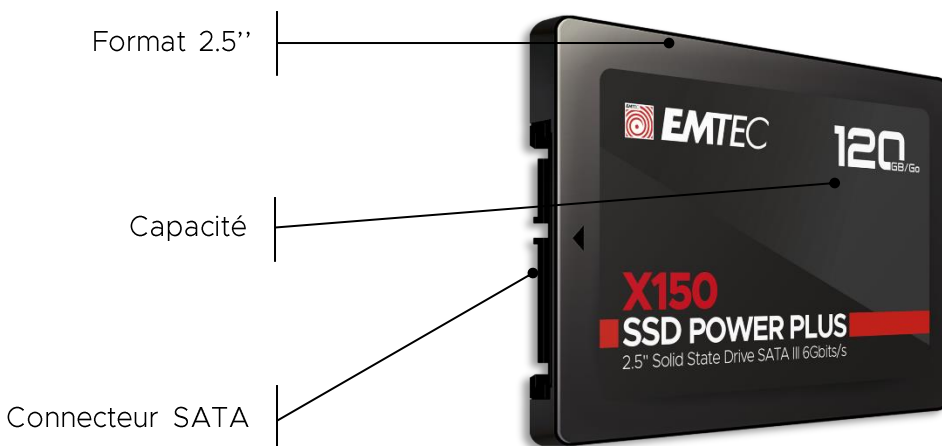

EMTEC

Technology that cares for the environment.

X150 Power Plus

SSD Interne | 2.5" SATA

Démarrez votre ordinateur en quelques secondes et entrez dans une nouvelle ère

Installation facile
Suivez le guide "étape par étape" et le tutoriel sur notre site internet

- Mettez votre ordinateur à jour avec un disque SSD à la pointe de la technologie.
- Performances accrues au démarrage et à l'arrêt de votre ordinateur
- Jusqu'à 10x plus rapide qu'un disque dur classique !
- Technologie 3D NAND Ultra rapide jusqu'à 520 Mo/s*
- Plus silencieux et résistant aux chocs qu'un disque dur classique
- Chargement accéléré de vos applications les plus exigeantes dont vos jeux vidéos

Spécifications produit

Interface	SATA III 6Gb/s (compatible SATA II 3Gb/s)	
Format	2.5 pouces 100mm (L) x 69.85mm (W) x 7.00mm (H)	
Capacité et performance	Capacité	Vitesse de lecture (jusqu'à)
	120 Go	330 Mo/s*
	240 Go	450 Mo/s*
	480 Go	450 Mo/s*
	960 Go	520 Mo/s*
	2 To	520 Mo/s*
	4 To	520 Mo/s*
Systèmes d'exploitation	Windows 11, 10, 8, 7 / Mac OS X / Linux 2.6x	
Quantité Inner	5 PCS	
Quantité Master	80 PCS	
Gestion de la mémoire	ECC (Error Correction Code), Algorithmes statiques et dynamiques de gestion de l'usure, Gestion de bloc défectueux, Gestion du TRIM, Prise en charge SMART, Gestion de l'espace disponible (Over-Provision), Gestion du mode économie d'énergie (Low power management)	