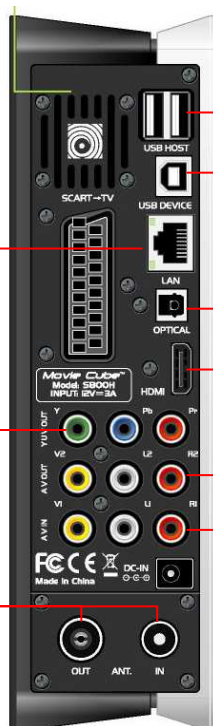

#### EN option :

- Adaptateur USB WiFi 802.11b/g/n (EKCOWi300)
- Sac de transport (EKHDDBAG100)
- Adaptateur Courant Porteur en Ligne (EKCOPLC100)

## Connexions arrière

Connectez-vous au réseau internet et partagez vos fichiers avec d'autres ordinateurs.

Branchez vos matériels professionnels grâce au câble YUV

Regardez et enregistrez vos programmes préférés de la TNT

Connectez vos clés USB, appareils photos numériques ou disques durs externes et visionnez ou copiez vos fichiers

Obtenez le meilleur son Surround 5.1 via la connexion optique

Bénéficiez d'une qualité d'image numérique optimale

### Entrées / Sorties

- 2 ports USB 2.0 + 1 port USB 2.0 PC
- Entrée / sortie composite A/V
- Sortie composante Y/Pb/Pr
- HDMI V1.3
- Sortie optique
- Entrée / sortie antenne
- Port Ethernet (RJ45)