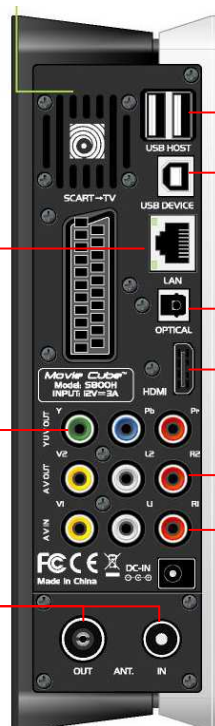

Connectez vos clés USB, appareils photos numériques ou disques durs externes et visionnez ou copiez vos fichiers

Obtenez le meilleur son Surround 5.1 via la connexion optique

Bénéficiez d'une qualité d'image numérique optimale

Reliez facilement votre TV via le câble RCA ou la péritel

Caractéristiques techniques

Entrées / Sorties

- 2 ports USB 2.0 + 1 port USB 2.0 PC
- Entrée / sortie composite A/V
- Sortie composante Y/Pb/Pr
- HDMI V1.3
- Sortie Péritel
- Sortie optique
- Entrée / sortie antenne
- Port Ethernet (RJ45)

Fichier système

- FAT32/NTFS

Réseau

- 10/100Mbps Auto-Négociation Ethernet
- 802.11b/g/n WLAN, jusque 300Mbps (supporté par un adaptateur USB WLAN Wi350 en option)

Codex Vidéo

- MPEG1, HD MPEG2/4 SP/ASP, Xvid, WMV, H.264, MP, HP, RM/RMVB8/9/10

Codex Audio

- MP3, OGG

Sous-titres

- SSA, SMI, SRT, SUB, IDX + SUB

Formats de fichiers supportés

- Vidéo : AVI, MKV, MPG, MP4, MPG/TS, MOV, VOB, DAT, IFO, WMV, RM, RMVB
- Audio : MP3, WMA, OGG, FLAC, WAV
- Photo : HD JPEG/JPG, BMP

Données logistiques

REFERENCE	DESCRIPTION	EAN Packaging	EAN Carton
EKHDD500S800H	Movie Cube S800H FULL HD 500 GB	3 126 170 081 339	3 126 170 081 377
EKHDD750S800H	Movie Cube S800H FULL HD 750 GB	3 126 170 081 353	3 126 170 081 391
EKHDD1000S800H	Movie Cube S800H FULL HD 1000 GB	3 126 170 081 360	3 126 170 081 407
EKHDD1500S800H	Movie Cube S800H FULL HD 1,5 TB	3 126 170 083 524	3 126 170 083 531
EKHDD2000S800H	Movie Cube S800H FULL HD 2 TB	3 126 170 083 548	3 126 170 083 555

	Produit	Packaging	Carton (4 pcs)
Dimensions	62 x 174 x 217	168 x 222 x 275	190 x 468 x 570
Poids en Kg	1,805	2,500	10,90