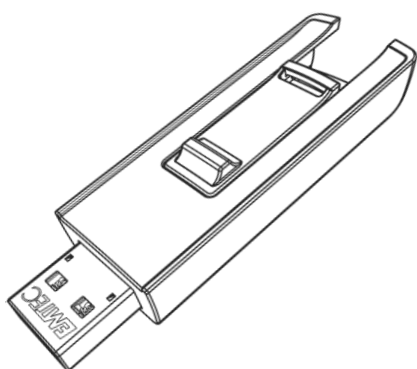

Solution de stockage portable pratique et fiable, avec système coulissant et transfert rapide de votre contenu.

- Design exclusif EMTEC
- Finition mat satiné
- Système d'ouverture coulissant
- Système d'accroche
- Dimensions : 65x20x11mm
- Disponible de 8 à 256GB

Nouveau packaging blister épuré.

Les produits sont bien protégés, mis en valeur et interpellent les consommateurs sur le lieu de vente.

Caractéristiques produit

Vitesse de lecture	Jusqu'à 20MB/s*
Vitesse d'écriture	Jusqu'à 10 MB/s*
Compatibilité	Compatibilité universelle USB 2.0 / USB 3.0
Systèmes d'exploitation	Windows 10, 8, 7, Vista, XP, Me, 2000 / Mac OS X / Linux 2.6x
Capacités	8,16, 32, 64, 128 et 256GB en permanent
Dimensions du pack	96 x 135mm

**Dimensions du produit
(Echelle 1:1)**

Logistique

Référence	Description	EAN Unité	EAN Carton 5 pces	EAN Carton 160 pces
ECMMD8GB253	Emtec USB3.0 B250 8GB	3 126 170 151 131	3 126 170 151 148	3 126 170 151 155
ECMMD16GB253	Emtec USB3.0 B250 16GB	3 126 170 151 162	3 126 170 151 179	3 126 170 151 186
ECMMD32GB253	Emtec USB3.0 B250 32GB	3 126 170 151 193	3 126 170 151 209	3 126 170 151 216
ECMMD64GB253	Emtec USB3.0 B250 64GB	3 126 170 151 223	3 126 170 151 230	3 126 170 151 247
ECMMD128GB253	Emtec USB3.0 B250 128GB	3 126 170 151 254	3 126 170 151 261	3 126 170 151 278
ECMMD256GB253	Emtec USB3.0 B250 256GB	3 126 170 151 285	3 126 170 151 292	3 126 170 151 308