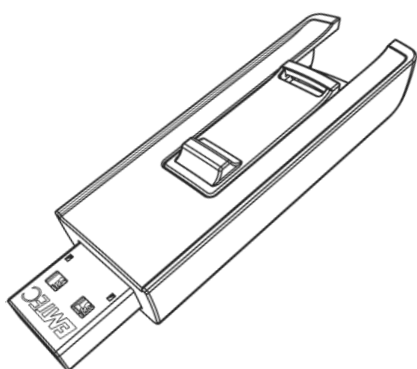

Solution de stockage portable pratique et fiable, avec système coulissant et transfert rapide de votre contenu.

- Design exclusif EMTEC
- Finition mat satiné
- Système d'ouverture coulissant
- Système d'accroche
- Dimensions : 65x20x11mm
- Disponible de 8 à 32GB

Nouveau packaging blister épuré.

Les produits sont bien protégés, mis en valeur et interpellent les consommateurs sur le lieu de vente.

Caractéristiques produit

Vitesse de lecture	Jusqu'à 20MB/s*
Vitesse d'écriture	Jusqu'à 10 MB/s*
Compatibilité	Compatibilité universelle USB 2.0 / USB 3.0
Systèmes d'exploitation	Windows 10, 8, 7, Vista, XP, Me, 2000 / Mac OS X / Linux 2.6x
Capacités	8,16, et 32GB sur demande
Dimensions du pack	96 x 135mm

Dimensions du produit
(Echelle 1:1)

Logistique

Référence	Description	EAN Unité	EAN Carton 5 pces	EAN Carton 160 pces
ECMMD8GB253P2	Emtec USB3.0 B250 8GB P2	3 126 170 151 315	3 126 170 151 322	3 126 170 151 339
ECMMD16GB253P2	Emtec USB3.0 B250 16GB P2	3 126 170 151 346	3 126 170 151 353	3 126 170 151 360
ECMMD32GB253P2	Emtec USB3.0 B250 32GB P2	3 126 170 151 377	3 126 170 151 384	3 126 170 151 391