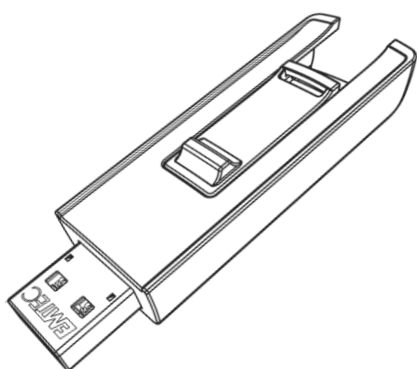

SLIDE

3.0

**Solution de stockage portable pratique et fiable, avec système coulissant et transfert rapide de votre contenu.**

- Design exclusif EMTEC
- Finition mat satiné
- Système d'ouverture coulissant
- Système d'accroche
- Dimensions : 65x20x11mm
- Disponible de 8 à 32GB

Dimensions du produit  
(Echelle 1:1)