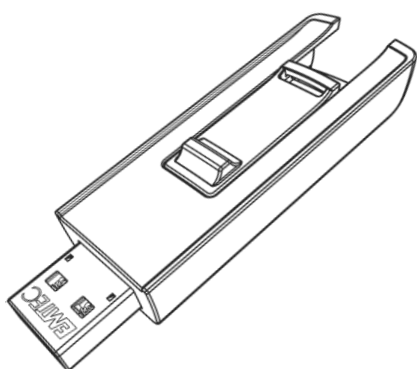

Solution de stockage portable pratique et fiable, avec système coulissant et transfert rapide de votre contenu.

- Design exclusif EMTEC
- Finition mat satiné
- Système d'ouverture coulissant
- Système d'accroche
- Dimensions : 65x20x11mm
- Disponible de 8 à 32GB

Nouveau packaging blister épuré.

Les produits sont bien protégés, mis en valeur et interpellent les consommateurs sur le lieu de vente.

Caractéristiques produit

Vitesse de lecture	Jusqu'à 20MB/s*
Vitesse d'écriture	Jusqu'à 10 MB/s*
Compatibilité	Compatibilité universelle USB 2.0 / USB 3.0
Systèmes d'exploitation	Windows 10, 8, 7, Vista, XP, Me, 2000 / Mac OS X / Linux 2.6x
Capacités	8,16, 32 sur demande
Dimensions du pack	105 x 168.5mm

Dimensions du produit
(Echelle 1:1)

Logistique

Référence	Description	EAN Unité	EAN Carton 5 pces	EAN Carton 160 pces
ECMMD8GB253P5	Emtec USB3.0 B250 8GB P5	3 126 170 151 490	3 126 170 151 506	3 126 170 151 513
ECMMD16GB253P5	Emtec USB3.0 B250 16GB P5	3 126 170 151 520	3 126 170 151 537	3 126 170 151 544
ECMMD32GB253P5	Emtec USB3.0 B250 32GB P5	3 126 170 151 551	3 126 170 151 568	3 126 170 151 575