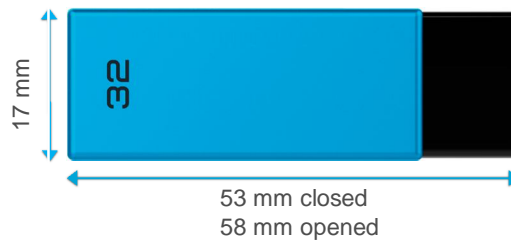

## Flash drive veloce, conveniente e pratica con apertura a rotazione

- Interfaccia USB 2.0
- Esclusivo Design EMTEC a rotazione, senza tappo
- Finitura opaca
- 1 colore per capacità
- Foro per agganciare la flash drive al Lanyard o al portachiavi
- dimensioni : 58x17x10mm
- Capacità : 8 - 128GB

## Caratteristiche tecniche

Blister in cartoncino con finestra trasparente che consente di vedere il prodotto sia fronte che retro

<b>Velocità di lettura</b>	Fino a 20 MB/s*
<b>Velocità di scrittura</b>	Fino a 10 MB/s*
<b>Compatibilità</b>	Universale con USB 2.0 / USB 3.0
<b>Sistemi operativi</b>	Windows 10, 8, 7, Vista, XP, Me, 2000 / Mac OS X / Linux 2.6x
<b>Capacità</b>	8,16, 32, 64, 128, 256GB permanenti
<b>Dimensioni cf</b>	96 x 135mm

### Dimensioni prodotto (Scale 1:1)