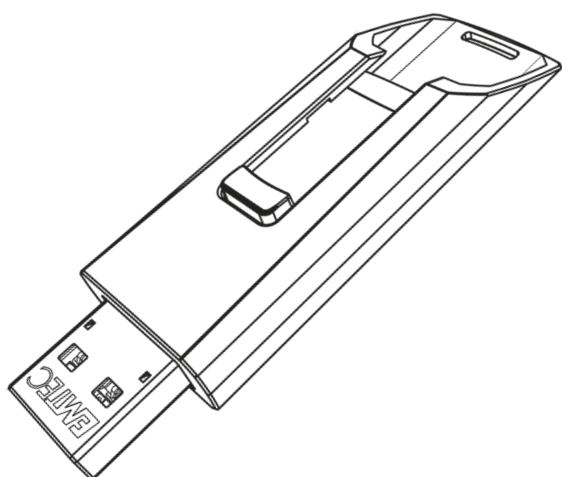

Solution de stockage de vos fichiers pratique et fiable, avec système d'ouverture coulissant.

- Design capless exclusif EMTEC
- Finition mat satinée
- Système coulissant simple et pratique
- Système d'accroche
- Dimensions : 68x20x10mm
- Disponible de 8 à 128GB

Nouveau packaging blister épuré.

Les produits sont bien protégés, mis en valeur et interpellent les consommateurs sur le lieu de vente.

Caractéristiques produit

Vitesse de lecture	Jusqu'à 15MB/s*
Vitesse d'écriture	Jusqu'à 5 MB/s*
Compatibilité	Compatibilité universelle USB 2.0
Systèmes d'exploitation	Windows 10, 8, 7, Vista, XP, Me, 2000 / Mac OS X / Linux 2.6x
Capacités	8,16, 32, 64, et 128GB en permanent
Dimensions du pack	96 x 135mm

Dimensions du produit
(Echelle 1:1)

Logistique

Référence	Description	EAN Unité	EAN Carton 5 pces	EAN Carton 160 pces
ECMMD8GC452	Emtec USB2.0 C450 8GB	3 126 170 149 541	3 126 170 149 558	3 126 170 149 565
ECMMD16GC452	Emtec USB2.0 C450 16GB	3 126 170 149 572	3 126 170 149 589	3 126 170 149 596
ECMMD32GC452	Emtec USB2.0 C450 32GB	3 126 170 149 602	3 126 170 149 619	3 126 170 149 626
ECMMD64GC452	Emtec USB2.0 C450 64GB	3 126 170 149 633	3 126 170 149 640	3 126 170 149 657
ECMMD128GC452	Emtec USB2.0 C450 128GB	3 126 170 149 664	3 126 170 149 671	3 126 170 149 688