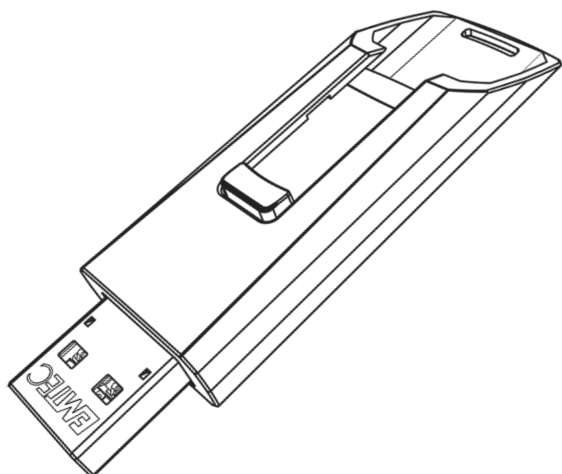

SLIDE

2.0

Solution de stockage de vos fichiers pratique et fiable, avec système d'ouverture coulissant.

- Design capless exclusif EMTEC
- Finition mat satinée
- Système coulissant simple et pratique,
- Système d'accroche
- Dimensions : 68x20x10mm
- Disponible de 8 à 32GB

Nouveau packaging blister épuré.

Les produits sont bien protégés, mis en valeur et interpellent les consommateurs sur le lieu de vente.

Caractéristiques produit

Vitesse de lecture	Jusqu'à 15MB/s*
Vitesse d'écriture	Jusqu'à 5 MB/s*
Compatibilité	Compatibilité universelle USB 2.0
Systemes d'exploitation	Windows 10, 8, 7, Vista, XP, Me, 2000 / Mac OS X / Linux 2.6x
Capacités	8,16, 32 sur demande
Dimensions du pack	96 x 135mm

Dimensions du produit
(Echelle 1:1)

Logistique

Référence	Description	EAN Unité	EAN Carton 5 pces	EAN Carton 160 pces
ECMMD8GC452P2	Emtec USB2.0 C450 8GB P2	3 126 170 150 110	3 126 170 150 127	3 126 170 150 134
ECMMD16GC452P2	Emtec USB2.0 C450 16GB P2	3 126 170 150 141	3 126 170 150 158	3 126 170 150 165
ECMMD32GC452P2	Emtec USB2.0 C450 32GB P2	3 126 170 150 172	3 126 170 150 189	3 126 170 150 196