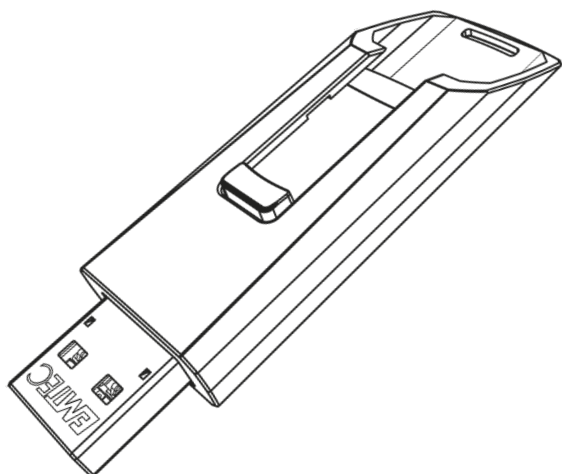

SLIDE

2.0

Solution de stockage de vos fichiers pratique et fiable, avec système d'ouverture coulissant.

- Design capless exclusif EMTEC
- Finition mat satinée
- Système coulissant simple et pratique,
- Système d'accroche
- Dimensions : 68x20x10mm
- Disponible de 8 à 32GB

Nouveau packaging blister épuré.

Les produits sont bien protégés, mis en valeur et interpellent les consommateurs sur le lieu de vente.

Caractéristiques produit

Vitesse de lecture	Jusqu'à 15MB/s*
Vitesse d'écriture	Jusqu'à 5 MB/s*
Compatibilité	Compatibilité universelle USB 2.0
Systèmes d'exploitation	Windows 10, 8, 7, Vista, XP, Me, 2000 / Mac OS X / Linux 2.6x
Capacités	8,16GB en permanent et 32GB sur demande
Dimensions du pack	105 x 168.5mm

Dimensions du produit
(Echelle 1:1)

Logistique

Référence	Description	EAN Unité	EAN Carton 5 pces	EAN Carton 160 pces
ECMMD8GC452P3	Emtec USB2.0 C450 8GB P3	3 126 170 150 202	3 126 170 150 219	3 126 170 150 226
ECMMD16GC452P3	Emtec USB2.0 C450 16GB P3	3 126 170 150 233	3 126 170 150 240	3 126 170 150 257
ECMMD32GC452P3	Emtec USB2.0 C450 32GB P3	3 126 170 150 264	3 126 170 150 271	3 126 170 150 288