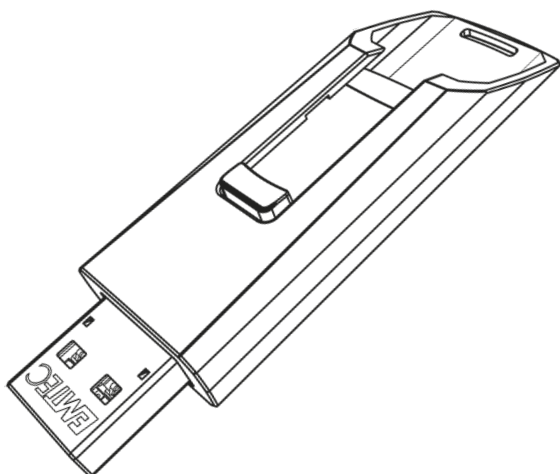

SLIDE

2.0

Solution de stockage de vos fichiers pratique et fiable, avec système d'ouverture coulissant.

- Design capless exclusif EMTEC
- Finition mat satinée
- Système coulissant simple et pratique,
- Système d'accroche
- Dimensions : 68x20x10mm
- Disponible de 8 à 32GB

Nouveau packaging blister épuré.

Les produits sont bien protégés, mis en valeur et interpellent les consommateurs sur le lieu de vente.

Caractéristiques produit

Vitesse de lecture	Jusqu'à 15MB/s*
Vitesse d'écriture	Jusqu'à 5 MB/s*
Compatibilité	Compatibilité universelle USB 2.0
Systèmes d'exploitation	Windows 10, 8, 7, Vista, XP, Me, 2000 / Mac OS X / Linux 2.6x
Capacités	8,16 et 32GB sur demande
Dimensions du pack	105 x 168.5mm

Dimensions du produit
(Echelle 1:1)

Logistique

Référence	Description	EAN Unité	EAN Carton 5 pces	EAN Carton 160 pces
ECMMD8GC452P5	Emtec USB2.0 C450 8GB P5	3 126 170 150 295	3 126 170 150 301	3 126 170 150 318
ECMMD16GC452P5	Emtec USB2.0 C450 16GB P5	3 126 170 150 325	3 126 170 150 332	3 126 170 150 349
ECMMD32GC452P5	Emtec USB2.0 C450 32GB P5	3 126 170 150 356	3 126 170 150 363	3 126 170 150 370