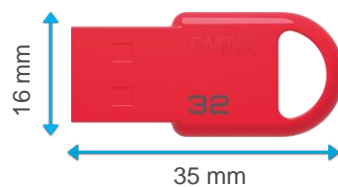

MINI

2.0

**Solution de stockage portable fiable, petite et sans capuchon, pour emmener votre contenu partout avec vous!**

- Design capless exclusif EMTEC
- Taille et encombrement réduits
- Système d'accroche
- Dimensions : 35x16x5mm
- Disponible de 8 à 32GB

Dimensions du produit  
(Echelle 1:1)