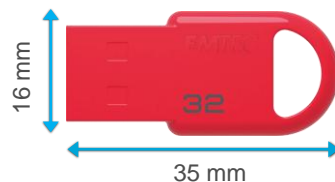

MINI

2.0

Solution de stockage portable fiable, petite et sans capuchon, pour emmener votre contenu partout avec vous!

- Design capless exclusif EMTEC
- Taille et encombrement réduits
- Système d'accroche
- Dimensions : 35x16x5mm
- Disponible de 8 à 32GB

Nouveau packaging blister épuré.

Les produits sont bien protégés, mis en valeur et interpellent les consommateurs sur le lieu de vente.

Caractéristiques produit

Vitesse de lecture	Jusqu'à 15MB/s*
Vitesse d'écriture	Jusqu'à 5 MB/s*
Compatibilité	Compatibilité universelle USB 2.0
Systèmes d'exploitation	Windows 10, 8, 7, Vista, XP, Me, 2000 / Mac OS X / Linux 2.6x
Capacités	8,16GB en permanent 32GB sur demande
Dimensions du pack	96 x 135mm

Dimensions du produit
(Echelle 1:1)

Logistique

Référence	Description	EAN Unité	EAN Carton 5 pces	EAN Carton 160 pces
ECMMD8GD252P3	Emtec USB2.0 D250 8GB P3	3 126 170 150 479	3 126 170 150 486	3 126 170 150 493
ECMMD16GD252P3	Emtec USB2.0 D250 16GB P3	3 126 170 150 509	3 126 170 150 516	3 126 170 150 523
ECMMD32GD252P3	Emtec USB2.0 D250 32GB P3	3 126 170 150 530	3 126 170 150 547	3 126 170 150 554