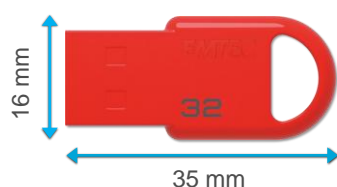

MINI

2.0

Solution de stockage portable fiable, petite et sans capuchon, pour emmener votre contenu partout avec vous!

- Design capless exclusif EMTEC
- Taille et encombrement réduits
- Système d'accroche
- Dimensions : 35x16x5mm
- Disponible de 8 à 32GB

Nouveau packaging blister épuré.

Les produits sont bien protégés, mis en valeur et interpellent les consommateurs sur le lieu de vente.

Caractéristiques produit

Vitesse de lecture	Jusqu'à 15MB/s*
Vitesse d'écriture	Jusqu'à 5 MB/s*
Compatibilité	Compatibilité universelle USB 2.0
Systèmes d'exploitation	Windows 10, 8, 7, Vista, XP, Me, 2000 / Mac OS X / Linux 2.6x
Capacités	8,16 et 32GB sur demande
Dimensions du pack	105 x 168.5mm

Dimensions du produit
(Echelle 1:1)

Logistique

Référence	Description	EAN Unité	EAN Carton 5 pces	EAN Carton 160 pces
ECMMD8GD252P5	Emtec USB2.0 D250 8GB P5	3 126 170 150 561	3 126 170 150 578	3 126 170 150 585
ECMMD16GD252P5	Emtec USB2.0 D250 16GB P5	3 126 170 150 592	3 126 170 150 608	3 126 170 150 615
ECMMD32GD252P5	Emtec USB2.0 D250 32GB P5	3 126 170 150 622	3 126 170 150 639	3 126 170 150 646