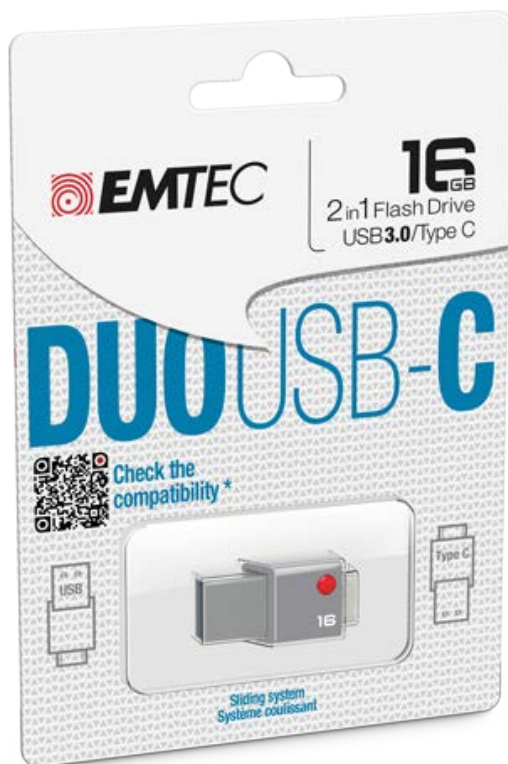

## Das 2-in-1 Flash-Laufwerk mit reversiblen Anschluss Typ C!

- Exklusives EMTEC Design
- Dualer USB 3.0 und Typ C Anschluss
- Einfacher Dateiaustausch zwischen Computern und aktuellen mobilen Geräten wie Smartphones, Tablets mit reversiblen Typ C Anschluss
- Zusätzlicher Speicher, um die Kapazität von Typ-C kompatiblen Smartphones, Tablets und Laptops zu erweitern
- Kompatibel mit dem neuen Apple MacBook und Nokia N1
- Abmessungen: 26 x 16 x 8mm
- Verfügbar in 16, 32GB

#### Was ist der Type C Anschluss?

- Type C ist der neue USB-Standard
- Schlanke und elegante Steckverbindung, zugeschnitten auf Produkt-Designs mobiler Geräte
- Reversible Steckerausrichtung
- Unterstützt hohe Daten-Transferarten

Apple MacBook  
Type C Anschluss

Nokia N1 Type C Anschluss

Blister aus Karton mit 360° Sichtfenster auf das Produkt, Dank des transparenten Kunststoffmittelteils