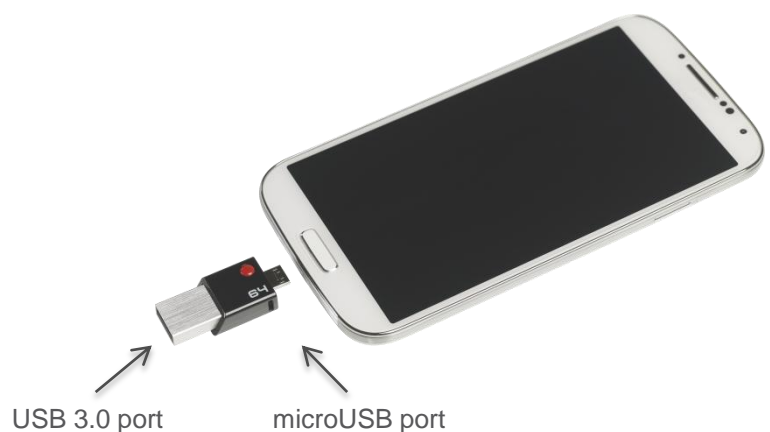

## La clé USB pour vos smartphones et tablettes!

- Design exclusif EMTEC
- Double connecteur USB et micro-USB
- Idéale pour transférer des données entre périphériques mobiles, ordinateurs...
- Stockage additionnel pour répondre au manque de capacités des smartphones et tablettes
- Dimensions: 36x16x8mm
- Disponible en 8, 16, 32 et 64GB

Système coulissant

Packaging cardboard avec vue 360° du produit grâce à la fenêtre transversale en plastique transparent !