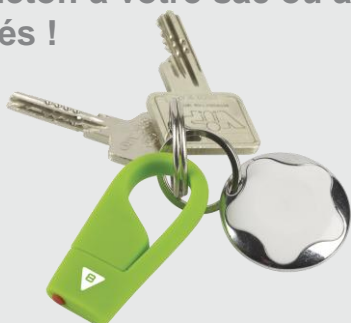

HANG

La plus attachante des clés !

- Design exclusif EMTEC
- Dimensions : 55x27x8mm
- Disponible en 8, 16, 32GB
- 1 couleur par capacité (vert, bleu, orange)

Astuce : Attachez votre clé
mousqueton à votre sac ou à votre
porte-clés !

Packaging cardboard avec vue 360° du produit grâce à la fenêtre transversale en plastique transparent !

Caractéristiques produit

Vitesse de lecture	Jusqu'à 15 MB/s*
Vitesse d'écriture	Jusqu'à 5 MB/s*
Compatibilité	Compatibilité universelle USB 2.0
Systèmes d'exploitation	Windows 10, 8, 7, Vista, XP, Me, 2000 / Mac OS X / Linux 2.6x
Capacités	8, 16, 32GB