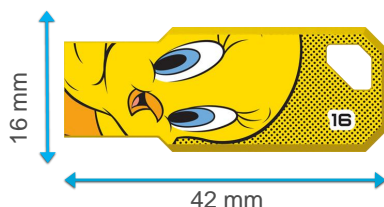

LOONEY TUNES

**Vos personnages Looney Tunes favoris
vous accompagnent tout au long de la journée!**

- Design capless exclusif EMTEC
- Surface importante pour que les visuels de vos clés soient mis en valeur
- Système d'accroche
- Dimensions : 42x16x5mm
- Disponible en 8 et 16GB

Nouveau packaging blister épuré.
Les produits sont bien protégés, mis en valeur et interpellent les consommateurs sur le lieu de vente.

Caractéristiques produit

Vitesse de lecture	Jusqu'à 15MB/s*
Vitesse d'écriture	Jusqu'à 5 MB/s*
Compatibilité	Compatibilité universelle USB 2.0
Systèmes d'exploitation	Windows 10, 8, 7, Vista, XP, Me, 2000 / Mac OS X / Linux 2.6x
Capacités	8GB sur demande 16GB en permanent
Dimensions du pack	96 x 135mm

Dimensions du produit (Echelle 1:1)

Logistique

Référence	Description	EAN Unité	EAN Carton 5 pces	EAN Carton 160 pces
ECMMD8GM752L100	Emtec USB2.0 L100 8GB LT Tweety	3 126 170 153 210	3 126 170 153 227	3 126 170 153 234
ECMMD16GM752L100	Emtec USB2.0 L100 16GB LT Tweety	3 126 170 151 834	3 126 170 151 841	3 126 170 151 858