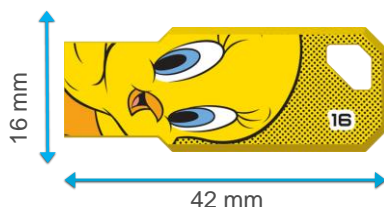

LOONEY TUNES

**Vos personnages Looney Tunes favoris
vous accompagnent tout au long de la journée!**

- Design capless exclusif EMTEC
- Surface importante pour que les visuels de vos clés soient mis en valeur
- Système d'accroche
- Dimensions : 42x16x5mm
- Disponible en 8 et 16GB

Nouveau packaging blister épuré.

Les produits sont bien protégés, mis en valeur et interpellent les consommateurs sur le lieu de vente.

Caractéristiques produit

Vitesse de lecture	Jusqu'à 15MB/s*
Vitesse d'écriture	Jusqu'à 5 MB/s*
Compatibilité	Compatibilité universelle USB 2.0
Systèmes d'exploitation	Windows 10, 8, 7, Vista, XP, Me, 2000 / Mac OS X / Linux 2.6x
Capacités	8GB en permanent 16GB sur demande
Dimensions du pack	105 x 168.5mm

Dimensions du produit
(Echelle 1:1)

Logistique

Référence	Description	EAN Unité	EAN Carton 5 pces	EAN Carton 160 pces
ECMMD8GM752P3LT01	Emtec USB2.0 LT01 8GB P3	3 126 170 153 159	3 126 170 153 166	3 126 170 153 173
ECMMD16GM752P3LT01	Emtec USB2.0 LT01 16GB P3	3 126 170 151 896	3 126 170 151 902	3 126 170 151 919