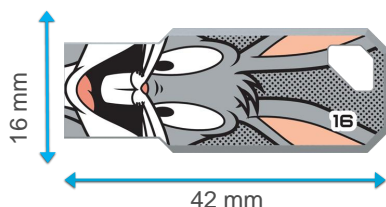

LOONEY TUNES

**Vos personnages Looney Tunes favoris
vous accompagnent tout au long de la journée!**

- Design capless exclusif EMTEC
- Surface importante pour que les visuels de vos clés soient mis en valeur
- Système d'accroche
- Dimensions : 42x16x5mm
- Disponible en 8 et 16GB

Nouveau packaging blister épuré.

Les produits sont bien protégés, mis en valeur et interpellent les consommateurs sur le lieu de vente.

Caractéristiques produit

Vitesse de lecture	Jusqu'à 15MB/s*
Vitesse d'écriture	Jusqu'à 5 MB/s*
Compatibilité	Compatibilité universelle USB 2.0
Systèmes d'exploitation	Windows 10, 8, 7, Vista, XP, Me, 2000 / Mac OS X / Linux 2.6x
Capacités	8GB sur demande 16GB en permanent
Dimensions du pack	96 x 135mm

Dimensions du produit
(Echelle 1:1)

Logistique

Référence	Description	EAN Unité	EAN Carton 5 pces	EAN Carton 160 pces
ECMMD8GM752L104	Emtec USB2.0 L104 8GB LT Bugs Bunny	3 126 170 153 241	3 126 170 153 258	3 126 170 153 265
ECMMD16GM752L104	Emtec USB2.0 L104 16GB LT Bugs Bunny	3 126 170 151 865	3 126 170 151 872	3 126 170 151 889