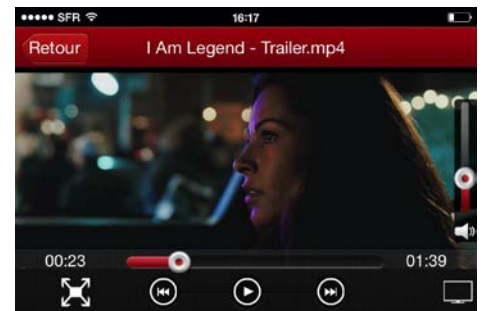

Intuitive Nutzeroberfläche (UI)

- Einfach zu nutzen (Intuitive Navigation)
- Einfacher Zugriff auf Dateien nach Dateityp (Videos, Bilder, Musik, Dokumente) oder nach Ordner
- Teilen Sie einfach Ihre Dateien via E-Mail oder auf Sozialen Netzwerken (z.B. Facebook)
- Erstellen Sie Favoriten für Ihre Bilder/Dokumente/Videos/ Musik um schnelleren Zugriff zu erhalten