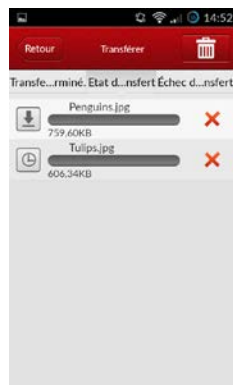

Intuitive Nutzeroberfläche (UI)

- Einfach zu nutzen (Intuitive Navigation)
- Einfacher Zugriff auf Dateien nach Dateityp (Videos, Bilder, Musik, Dokumente) oder nach Ordner
- Teilen Sie einfach Ihre Dateien via E-Mail oder auf Sozialen Netzwerken (z.B. Facebook)
- Erstellen Sie Favoriten für Ihre Bilder/Dokumente/Videos/ Musik um schnelleren Zugriff zu erhalten