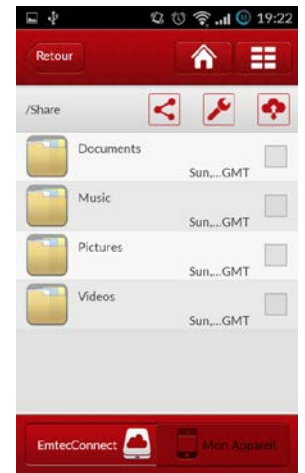

## Einfaches Teilen, Streamen und Speichern Ihrer Dateien, wo immer Sie sind, drahtlos.

- Bis zu 8 gleichzeitig verbundene Geräte
- Multi-User Streaming
- Einfache und intuitiv zu bedienende UI App
- Bis zu 6 Stunden Batterielaufzeit
- Zusatzspeicher für Smartphones und Tablets mit WLAN
- Integrierte Ethernet Schnittstelle
- Superspeed USB 3.0 für schnelle Daten-synchronisation und zum Laden der Batterie
- Wi-Fi Funktion während des Ladens der Batterie verfügbar
- DLNA Funktion
- Kapazität: 500GB oder 1TB

### EMTEC Connect Kostenfreie App!

## Intuitive Nutzeroberfläche (UI)

- Einfach zu nutzen (Intuitive Navigation)
- Einfacher Zugriff auf Dateien nach Dateityp (Videos, Bilder, Musik, Dokumente) oder nach Ordner
- Teilen Sie einfach Ihre Dateien via E-Mail oder auf Sozialen Netzwerken (z.B. Facebook)
- Erstellen Sie Favoriten für Ihre Bilder/Dokumente/Videos/ Musik um schnelleren Zugriff zu erhalten