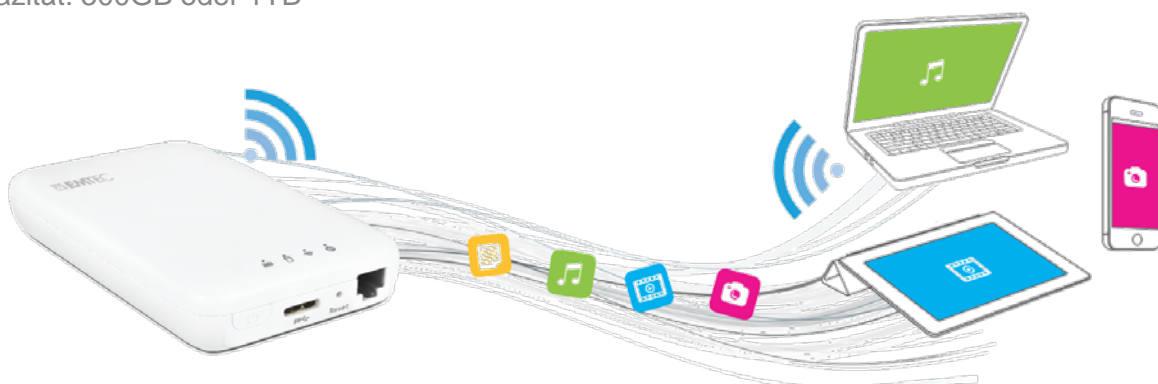

Wi-Fi HDD

Einfaches Teilen, Streamen und Speichern Ihrer Dateien, wo immer Sie sind, drahtlos.

- Bis zu 8 gleichzeitig verbundene Geräte
- Multi-User Streaming
- Einfache und intuitiv zu bedienende UI App
- Bis zu 6 Stunden Batterielaufzeit
- Zusatzspeicher für Smartphones und Tablets mit WLAN
- Integrierte Ethernet Schnittstelle
- Superspeed USB 3.0 für schnelle Daten-synchronisation und zum Laden der Batterie
- Wi-Fi Funktion während des Ladens der Batterie verfügbar
- DLNA Funktion
- Kapazität: 500GB oder 1TB

EMTEC Connect Kostenfreie App!