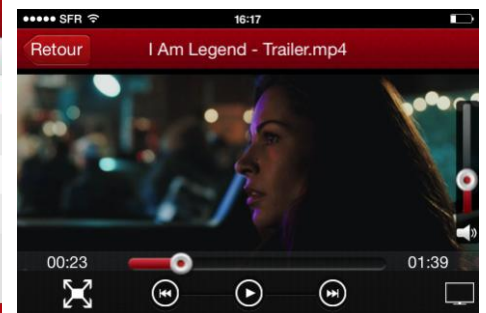

Partagez, streamez et stockez facilement vos fichiers, où que vous soyez, sans fil !

- Jusqu'à 8 appareils connectés en même temps
- Streaming multi-utilisateurs
- Interface utilisateur simple et intuitive
- Jusqu'à 6h d'autonomie
- Stockage additionnel sans fil pour smartphones et tablettes
- Port Ethernet intégré
- Port SuperSpeed micro-USB 3.0 pour une recharge et une synchronisation ultra rapides.
- Fonction DLNA
- Fonction Wi-Fi disponible lorsque l'appareil est en charge
- Capacité: 500GB et 1TB

Application gratuite EMTEC Connect

Interface utilisateur (UI) intuitive

- Très simple d'utilisation (navigation intuitive).
- Accédez facilement à vos fichiers par types de fichiers (vidéos, photos, musiques, documents) ou par dossiers.
- Partagez directement vos fichiers par email ou sur les réseaux sociaux (ie: Facebook).
- Accédez rapidement à vos vidéos, photos, musiques et documents préférés en créant des Favoris.