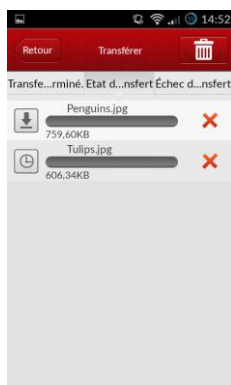

Partagez, streamez et stockez facilement vos fichiers, où que vous soyez, sans fil !

- Jusqu'à 8 appareils connectés en même temps
- Streaming multi-utilisateurs
- Interface utilisateur simple et intuitive
- Jusqu'à 6h d'autonomie
- Stockage additionnel sans fil pour smartphones et tablettes
- Port Ethernet intégré
- Port SuperSpeed micro-USB 3.0 pour une recharge et une synchronisation ultra rapides.
- Fonction DLNA
- Fonction Wi-Fi disponible lorsque l'appareil est en charge
- Capacité: 500GB et 1TB

Application gratuite EMTEC Connect

Interface utilisateur (UI) intuitive

- Très simple d'utilisation (navigation intuitive).
- Accédez facilement à vos fichiers par types de fichiers (vidéos, photos, musiques, documents) ou par dossiers.
- Partagez directement vos fichiers par email ou sur les réseaux sociaux (ie: Facebook).
- Accédez rapidement à vos vidéos, photos, musiques et documents préférés en créant des Favoris.