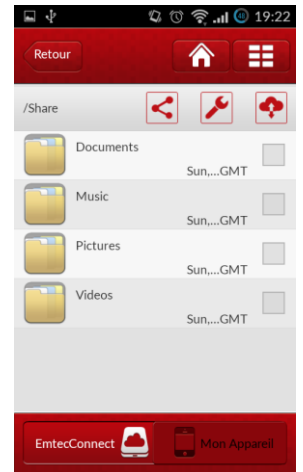

Partagez, streamez et stockez facilement vos fichiers, où que vous soyez, sans fil !

- Jusqu'à 8 appareils connectés en même temps
- Streaming multi-utilisateurs
- Interface utilisateur simple et intuitive
- Jusqu'à 6h d'autonomie
- Stockage additionnel sans fil pour smartphones et tablettes
- Port Ethernet intégré
- Port SuperSpeed micro-USB 3.0 pour une recharge et une synchronisation ultra rapides.
- Fonction DLNA
- Fonction Wi-Fi disponible lorsque l'appareil est en charge
- Capacité: 500GB et 1TB

Application gratuite EMTEC Connect

Interface utilisateur (UI) intuitive

- Très simple d'utilisation (navigation intuitive).
- Accédez facilement à vos fichiers par types de fichiers (vidéos, photos, musiques, documents) ou par dossiers.
- Partagez directement vos fichiers par email ou sur les réseaux sociaux (ie: Facebook).
- Accédez rapidement à vos vidéos, photos, musiques et documents préférés en créant des Favoris.

Stockez

- Téléchargez facilement vos fichiers sur votre Wi-Fi HDD.
- Stockage additionnel pour les appareils mobiles.

Streamez

- Accédez à vos fichiers en toute simplicité à partir de tous vos appareils mobiles.
- Streaming multi-utilisateurs.