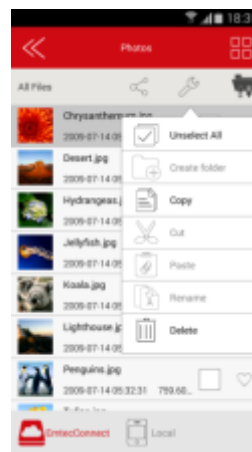

Connect™

WIRELESS EXTRA STORAGE

POWER CONNECT

**L'accessoire indispensable de votre smartphone :
stockage additionnel sans fil et batterie de secours
réunis en un produit !**

- Stockage additionnel pour smartphones et tablettes (ports microSD et USB) avec accès sans fil via l'application EMTEC Connect
- microSD incluse
- Jusqu'à 8 heures d'autonomie
- Interface EMTEC Connect simple et intuitive
- Sauvegarde des photos, vidéos, contacts en un clic
- Port Ethernet
- Fonction UPNP
- Jusqu'à 2 recharges complètes de smartphones avec la batterie de secours incluse de 5200mAh

Application gratuite EMTEC Connect

Interface utilisateur (UI) intuitive

- Très simple d'utilisation (navigation intuitive).
- Accédez facilement à vos fichiers par type de fichiers (vidéos, photos, musiques, documents) ou par dossier.
- Partagez directement vos fichiers par email ou sur les réseaux sociaux (ex. : Facebook).
- Accédez rapidement à vos vidéos, photos, musiques et documents préférés en créant des Favoris.

Stockez tous vos fichiers

- Téléchargez facilement vos fichiers sur votre Power Connect
- Stockage additionnel pour smartphones et tablettes
- Ports microSD et USB
- Carte microSD 32GB incluse

Streamez vos fichiers sur les appareils mobiles

- Accédez à vos fichiers en toute simplicité depuis vos appareils mobiles via l'application EMTEC Connect
- Vous pouvez regarder un film, écouter de la musique ou visionner vos photos
- Streaming multi-utilisateurs