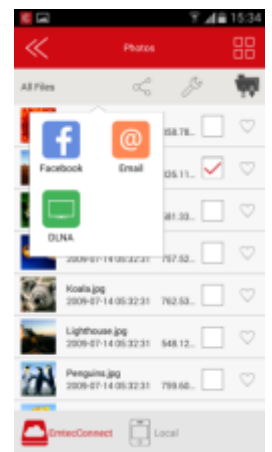

Connect™

WIRELESS EXTRA STORAGE

POWER CONNECT

**L'accessoire indispensable de votre smartphone :
stockage additionnel sans fil et batterie de secours
réunis en un produit !**

- Stockage additionnel pour smartphones et tablettes (ports microSD et USB) avec accès sans fil via l'application EMTEC Connect
- microSD incluse
- Jusqu'à 8 heures d'autonomie
- Interface EMTEC Connect simple et intuitive
- Sauvegarde des photos, vidéos, contacts en un clic
- Port Ethernet
- Fonction UPNP
- Jusqu'à 2 recharges complètes de smartphones avec la batterie de secours incluse de 5200mAh

Application gratuite EMTEC Connect

Interface utilisateur (UI) intuitive

- Très simple d'utilisation (navigation intuitive).
- Accédez facilement à vos fichiers par type de fichiers (vidéos, photos, musiques, documents) ou par dossier.
- Partagez directement vos fichiers par email ou sur les réseaux sociaux (ex. : Facebook).
- Accédez rapidement à vos vidéos, photos, musiques et documents préférés en créant des Favoris.

Stockez tous vos fichiers

- Téléchargez facilement vos fichiers sur votre Power Connect
- Stockage additionnel pour smartphones et tablettes
- Ports microSD et USB
- Carte microSD 32GB incluse

Streamez vos fichiers sur les appareils mobiles

- Accédez à vos fichiers en toute simplicité depuis vos appareils mobiles via l'application EMTEC Connect
- Vous pouvez regarder un film, écouter de la musique ou visionner vos photos
- Streaming multi-utilisateurs