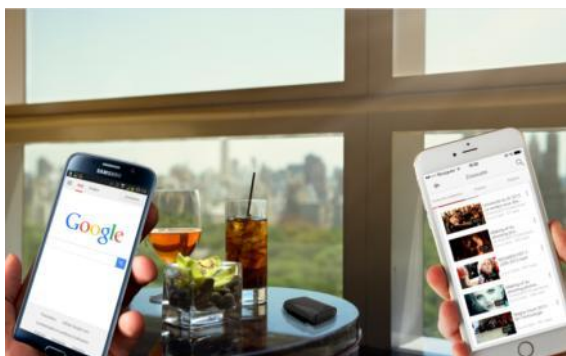

Application gratuite EMTEC Connect

Interface utilisateur (UI) intuitive

- Très simple d'utilisation (navigation intuitive).
- Accédez facilement à vos fichiers par type de fichiers (vidéos, photos, musiques, documents) ou par dossier.
- Partagez directement vos fichiers par email ou sur les réseaux sociaux (ex. : Facebook).
- Accédez rapidement à vos vidéos, photos, musiques et documents préférés en créant des Favoris.

- Accédez à vos fichiers en toute simplicité depuis vos appareils mobiles via l'application EMTEC Connect
- Vous pouvez regarder un film, écouter de la musique ou visionner vos photos
- Streaming multi-utilisateurs

Partagez avec votre famille et vos amis

- Copiez/collez vos fichiers depuis votre Power Connect vers vos appareils mobiles en quelques clics
- Jusqu'à 6 appareils connectés simultanément

Surfez sur Internet

- Connectez-vous à Internet sur vos appareils mobiles via le Power Connect :
 - Accès par câble : via câble LAN (port Ethernet)
 - Accès sans fil : via Wi-Fi

Sauvegardez vos fichiers et contacts

- Plus d'espace sur votre smartphone ?
- Sauvegardez vos photos, vidéos et contacts en quelques secondes grâce à la fonction sauvegarde accessible sur la page d'accueil EMTEC Connect