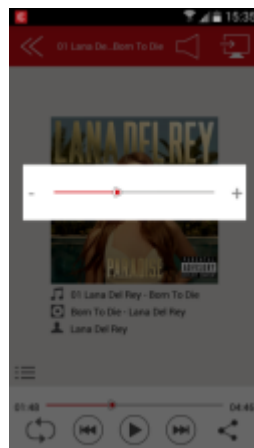

Connect™

WIRELESS EXTRA STORAGE

POWER CONNECT

**L'accessoire indispensable de votre smartphone :
stockage additionnel sans fil et batterie de secours
réunis en un produit !**

- Stockage additionnel pour smartphones et tablettes (ports microSD et USB) avec accès sans fil via l'application EMTEC Connect
- microSD incluse
- Jusqu'à 8 heures d'autonomie
- Interface EMTEC Connect simple et intuitive
- Sauvegarde des photos, vidéos, contacts en un clic
- Port Ethernet
- Fonction UPNP
- Jusqu'à 2 recharges complètes de smartphones avec la batterie de secours incluse de 5200mAh

Application gratuite EMTEC Connect

Interface utilisateur (UI) intuitive

- Très simple d'utilisation (navigation intuitive).
- Accédez facilement à vos fichiers par type de fichiers (vidéos, photos, musiques, documents) ou par dossier.
- Partagez directement vos fichiers par email ou sur les réseaux sociaux (ex. : Facebook).
- Accédez rapidement à vos vidéos, photos, musiques et documents préférés en créant des Favoris.

Stockez tous vos fichiers

- Téléchargez facilement vos fichiers sur votre Power Connect
- Stockage additionnel pour smartphones et tablettes
- Ports microSD et USB
- Carte microSD 32GB incluse

Streamez vos fichiers sur les appareils mobiles

- Accédez à vos fichiers en toute simplicité depuis vos appareils mobiles via l'application EMTEC Connect
- Vous pouvez regarder un film, écouter de la musique ou visionner vos photos
- Streaming multi-utilisateurs