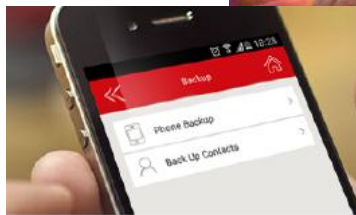

- Accédez à vos fichiers en toute simplicité depuis vos appareils mobiles via l'application EMTEC Connect
- Vous pouvez regarder un film, écouter de la musique ou visionner vos photos
- Streaming multi-utilisateurs

Partagez avec votre famille et vos amis

- Copiez/collez vos fichiers depuis votre Power Connect vers vos appareils mobiles en quelques clics
- Jusqu'à 6 appareils connectés simultanément

Surfez sur Internet

- Connectez-vous à Internet sur vos appareils mobiles via le Power Connect :
 - Accès par câble : via câble LAN (port Ethernet)
 - Accès sans fil : via Wi-Fi

Sauvegardez vos fichiers et contacts

- Plus d'espace sur votre smartphone ?
- Sauvegardez vos photos, vidéos et contacts en quelques secondes grâce à la fonction sauvegarde accessible sur la page d'accueil EMTEC Connect