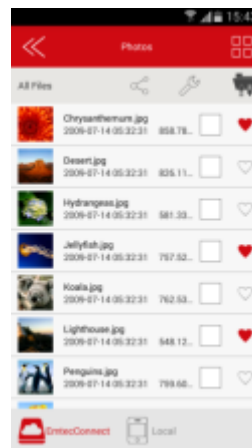

Connect™

WIRELESS EXTRA STORAGE

POWER CONNECT

**L'accessoire indispensable de votre smartphone :
stockage additionnel sans fil et batterie de secours
réunis en un produit !**

- Stockage additionnel pour smartphones et tablettes (ports microSD et USB) avec accès sans fil via l'application EMTEC Connect
- microSD incluse
- Jusqu'à 8 heures d'autonomie
- Interface EMTEC Connect simple et intuitive
- Sauvegarde des photos, vidéos, contacts en un clic
- Port Ethernet
- Fonction UPNP
- Jusqu'à 2 recharges complètes de smartphones avec la batterie de secours incluse de 5200mAh

Application gratuite EMTEC Connect

Interface utilisateur (UI) intuitive

- Très simple d'utilisation (navigation intuitive).
- Accédez facilement à vos fichiers par type de fichiers (vidéos, photos, musiques, documents) ou par dossier.
- Partagez directement vos fichiers par email ou sur les réseaux sociaux (ex. : Facebook).
- Accédez rapidement à vos vidéos, photos, musiques et documents préférés en créant des Favoris.

Stockez tous vos fichiers

- Téléchargez facilement vos fichiers sur votre Power Connect
- Stockage additionnel pour smartphones et tablettes
- Ports microSD et USB
- Carte microSD 32GB incluse

Streamez vos fichiers sur les appareils mobiles

- Accédez à vos fichiers en toute simplicité depuis vos appareils mobiles via l'application EMTEC Connect
- Vous pouvez regarder un film, écouter de la musique ou visionner vos photos
- Streaming multi-utilisateurs