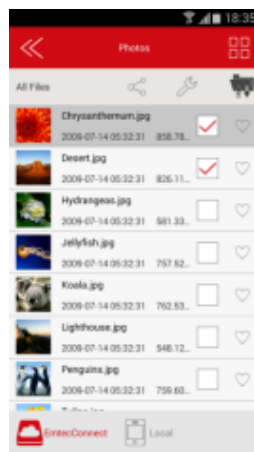

Connect™

WIRELESS EXTRA STORAGE

POWER CONNECT

**L'accessoire indispensable de votre smartphone :
stockage additionnel sans fil et batterie de secours
réunis en un produit !**

- Stockage additionnel pour smartphones et tablettes (ports microSD et USB) avec accès sans fil via l'application EMTEC Connect
- microSD incluse
- Jusqu'à 8 heures d'autonomie
- Interface EMTEC Connect simple et intuitive
- Sauvegarde des photos, vidéos, contacts en un clic
- Port Ethernet
- Fonction UPNP
- Jusqu'à 2 recharges complètes de smartphones avec la batterie de secours incluse de 5200mAh

Application gratuite EMTEC Connect

Interface utilisateur (UI) intuitive

- Très simple d'utilisation (navigation intuitive).
- Accédez facilement à vos fichiers par type de fichiers (vidéos, photos, musiques, documents) ou par dossier.
- Partagez directement vos fichiers par email ou sur les réseaux sociaux (ex. : Facebook).
- Accédez rapidement à vos vidéos, photos, musiques et documents préférés en créant des Favoris.