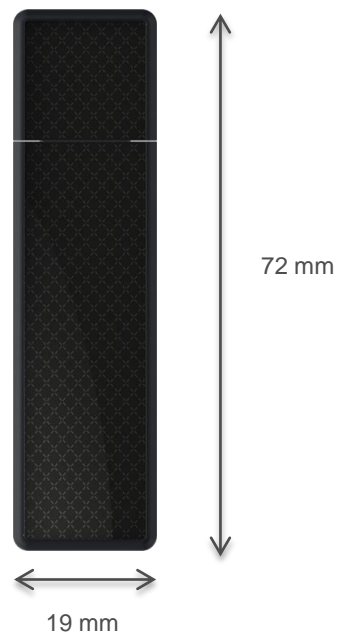

La plus performante des clés USB EMTEC !

- Les clés USB Speed'IN, avec une mémoire MLC, proposent des performances incroyables. La vitesse de lecture jusqu'à 400 MB/s et d'écriture jusqu'à 300 MB/s vous permettent de transférer des fichiers jusqu'à 75 fois plus rapidement qu'avec une clé au standard USB 2.0 (modèle 256 Go).
- Finies les pertes de temps : photos, vidéos et films sont transférés en quelques secondes. Cela n'a jamais été aussi facile !
- Jusqu'à 256Go de capacité de stockage pour sauvegarder une large sélection de contenus multimédias.

Format de poche :

19 mm

72 mm

9 mm

Packaging orienté usage: indications du type de fichiers qui peuvent être transférés (photos, vidéos, films)

Un système de verrouillage EMTEC Security est inclus pour renforcer la confidentialité des fichiers. Un logiciel est également proposé pour gérer le mot de passe de la clé.