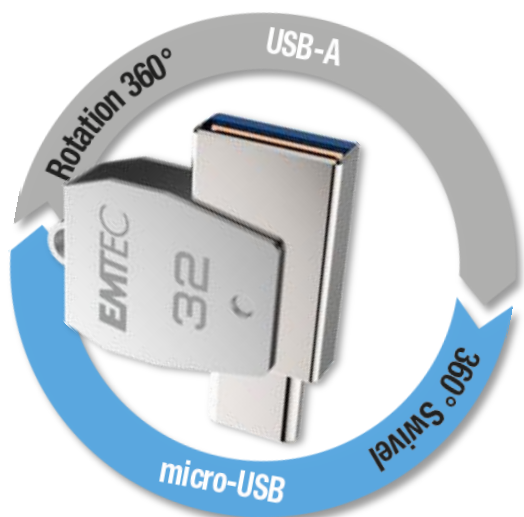

# MOBILE & GO

Made for  
micro-USB

Une clé métal On-The-Go pour stocker et partager vos documents sur tous vos appareils, mobile ou ordinateur

- USB 2.0 pivotante
- Meilleur rapport qualité prix
- Corps en métal avec logo et capacité gravé au laser
- Système d'accroche
- Disponible de 8 à 64GB

## Caractéristiques produit

<b>Vitesse de lecture</b>	Jusqu'à 15MB/s*
<b>Vitesse d'écriture</b>	Jusqu'à 5 MB/s*
<b>Compatibilité</b>	Compatibilité universelle USB 2.0
<b>Systèmes d'exploitation</b>	Windows 10, 8, 7, Vista, XP, Me, 2000 / Mac OS X / Linux 2.6x
<b>Capacités</b>	8,16, 32, 64GB
<b>Dimensions du pack</b>	96 x 135mm