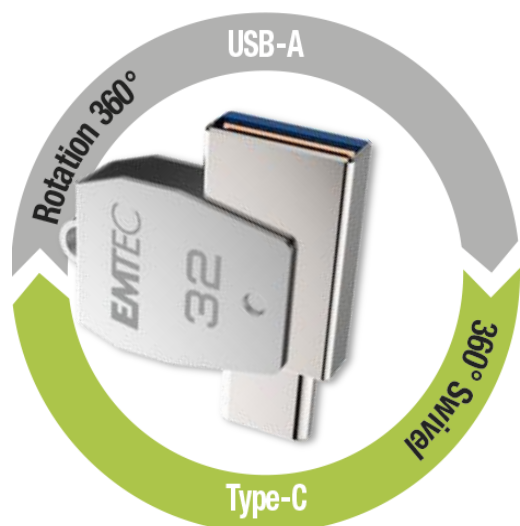

MOBILE & GO

Made for
Type-C 

Une clé métal On-The-Go pour stocker et partager vos documents sur tous vos appareils, mobiles ou ordinateurs

- USB 2.0 pivotante
- Meilleur rapport qualité prix
- Corps en métal avec logo et capacité gravé au laser
- Système d'accroche
- Disponible de 8 à 64GB

Caractéristiques produit

Vitesse de lecture	Jusqu'à 15MB/s*
Vitesse d'écriture	Jusqu'à 5 MB/s*
Compatibilité	Compatibilité universelle USB 2.0
Systèmes d'exploitation	Windows 10, 8, 7, Vista, XP, Me, 2000 / Mac OS X / Linux 2.6x
Capacités	8,16, 32, 64GB
Dimensions du pack	96 x 135mm

Logistique

Référence	Description	EAN Unité	EAN Carton 5 pces	EAN Carton 160 pces
ECMMD8GT252C	Emtec Dual USB2.0 to Type-C T250 8GB	3 126 170 159 113	3 126 170 159 120	3 126 170 159 137
ECMMD16GT252C	Emtec Dual USB2.0 to Type-C T250 16GB	3 126 170 159 144	3 126 170 159 151	3 126 170 159 168
ECMMD32GT252C	Emtec Dual USB2.0 to Type-C T250 32GB	3 126 170 158 208	3 126 170 158 215	3 126 170 158 222
ECMMD64GT252C	Emtec Dual USB2.0 to Type-C T250 64GB	3 126 170 159 175	3 126 170 159 182	3 126 170 159 199