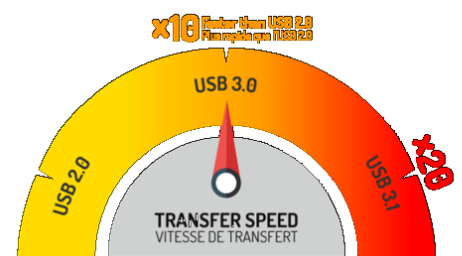

EMTEC Connect App

- Benutzerfreundliche EMTEC Connect App
- Eine App für alle Geräte der EMTEC Connect Serie
- Einfacher Zugriff nach Dateityp (Videos, Bilder, Musik, Dokumente) oder nach Ordner
- Teilen Sie Ihre Dateien direkt via E-Mail oder auf sozialen Netzwerken (z.B.: Facebook, Instagram, Flickr, usw.). Verfügbar unter iOS8
- Erstellen Sie Favoriten für Bilder / Dokumente / Videos / Musik für schnelleren Zugriff
- Backup auf alle Clouds (z.B.: Dropbox, Google Drive, iCloud...)

Downloaden Sie die kostenlose EMTEC Connect-App und starten Sie damit eine neue Erfahrung

Klarer Startbildschirm   Teilen mit einem Klick   Einfaches Dateimanagement   Backup-Taste   Direkter Cloud-Zugriff   Video Streaming

Stark

- Ultraschneller Datentransfer
- Keine interne Batterie (im Vergleich zu Sandisk)
- Speicher bis zu 128GB

Verpackung

- Transparentes Fenster
- Produktfamilie EMTEC Connect
- 10 Sprachen verfügbar