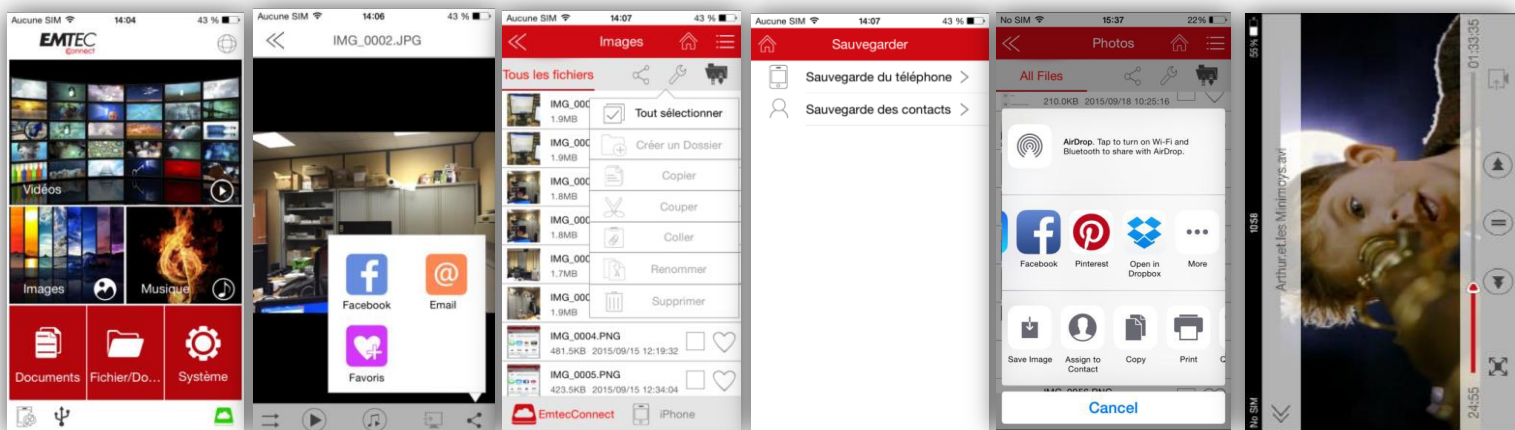

- Kompatibel zu allen Schutzhüllen•
- Ultrafast Dual-Anschluss USB 3.0 und Apple lightning•
- „Nutzerfreundliche“ EMTEC Connect APP
- Cleveres Design mit flexiblem Kabel, das die Anbringung an einen Schlüsselring oder einer Tasche ermöglicht

EMTEC
Dünnes Smartkabel:
Kann daher trotz
Schutzhülle direkt
verwendet werden.

**ANDERE
HERSTELLER**
Zu große Verarbeitung des
Konnektors: Zum Gebrauch
muß daher erst die
Schutzhülle entfernt werden.

EMTEC Connect App

- Benutzerfreundliche EMTEC Connect App
- Eine App für alle Geräte der EMTEC Connect Serie
- Einfacher Zugriff nach Dateityp (Videos, Bilder, Musik, Dokumente) oder nach Ordner
- Teilen Sie Ihre Dateien direkt via E-Mail oder auf sozialen Netzwerken (z.B.: Facebook, Instagram, Flickr, usw.). Verfügbar unter iOS8
- Erstellen Sie Favoriten für Bilder / Dokumente / Videos / Musik für schnelleren Zugriff
- Backup auf alle Clouds (z.B.: Dropbox, Google Drive, iCloud...)

Downloaden Sie die kostenlose EMTEC Connect-App und starten Sie damit eine neue Erfahrung

Klarer Startbildschirm Teilen mit einem Klick Einfaches Dateimanagement Backup-Taste Direkter Cloud-Zugriff Video Streaming