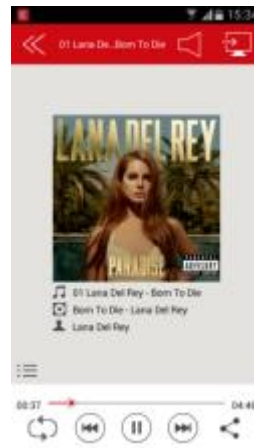

Interface utilisateur (UI) intuitive

- Très simple d'utilisation (navigation intuitive).
- Accédez facilement à vos fichiers par types de fichiers (vidéos, photos, musiques, documents) ou par dossiers.
- Partagez directement vos fichiers par email ou sur les réseaux sociaux (ie: Facebook).
- Accédez rapidement à vos vidéos, photos, musiques et documents préférés en créant des Favoris.