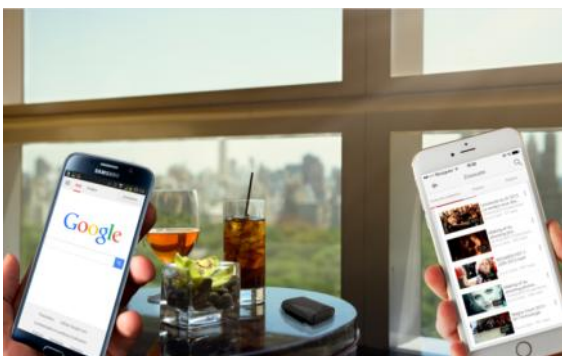

Surfez sur Internet

- Connectez vous à Internet sur vos appareils mobiles via le Wi-Fi HDD:
  - Accès par câble: via câble LAN (port Ethernet)
  - Accès sans fil: via Wi-Fi