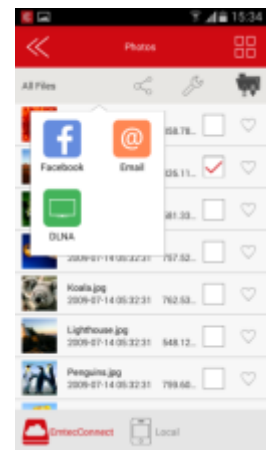

Interface utilisateur (UI) intuitive

- Très simple d'utilisation (navigation intuitive).
- Accédez facilement à vos fichiers par types de fichiers (vidéos, photos, musiques, documents) ou par dossiers.
- Partagez directement vos fichiers par email ou sur les réseaux sociaux (ie: Facebook).
- Accédez rapidement à vos vidéos, photos, musiques et documents préférés en créant des Favoris.