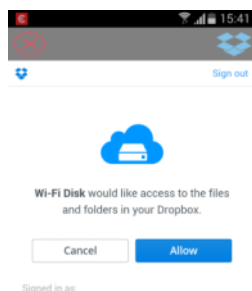

Interface utilisateur (UI) intuitive

- Très simple d'utilisation (navigation intuitive).
- Accédez facilement à vos fichiers par types de fichiers (vidéos, photos, musiques, documents) ou par dossiers.
- Partagez directement vos fichiers par email ou sur les réseaux sociaux (ie: Facebook).
- Accédez rapidement à vos vidéos, photos, musiques et documents préférés en créant des Favoris.