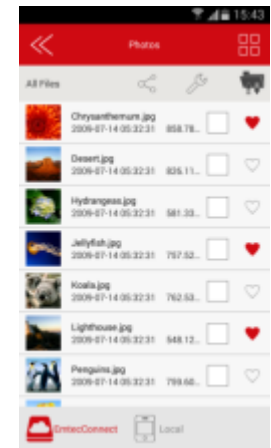

Interface utilisateur (UI) intuitive

- Très simple d'utilisation (navigation intuitive).
- Accédez facilement à vos fichiers par types de fichiers (vidéos, photos, musiques, documents) ou par dossiers.
- Partagez directement vos fichiers par email ou sur les réseaux sociaux (ie: Facebook).
- Accédez rapidement à vos vidéos, photos, musiques et documents préférés en créant des Favoris.