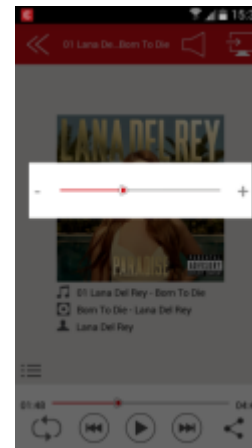

Interface utilisateur (UI) intuitive

- Très simple d'utilisation (navigation intuitive).
- Accédez facilement à vos fichiers par types de fichiers (vidéos, photos, musiques, documents) ou par dossiers.
- Partagez directement vos fichiers par email ou sur les réseaux sociaux (ie: Facebook).
- Accédez rapidement à vos vidéos, photos, musiques et documents préférés en créant des Favoris.