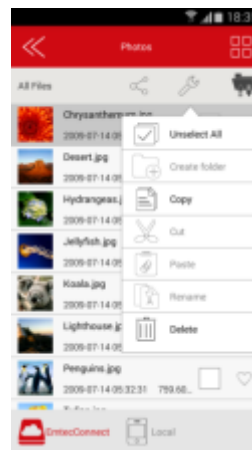

Interface utilisateur (UI) intuitive

- Très simple d'utilisation (navigation intuitive).
- Accédez facilement à vos fichiers par types de fichiers (vidéos, photos, musiques, documents) ou par dossiers.
- Partagez directement vos fichiers par email ou sur les réseaux sociaux (ie: Facebook).
- Accédez rapidement à vos vidéos, photos, musiques et documents préférés en créant des Favoris.