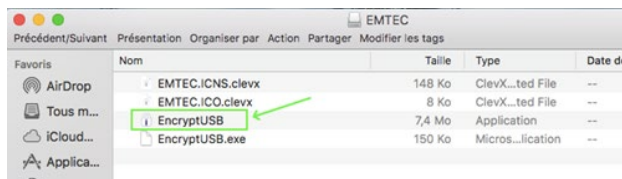

EN / Your B120 drive comes with easy-to-use automatic software encryption tool for your portable drive (1-year prepaid subscription provided with compliments by Emtec/Dexxon*), so all user content is always encrypted at rest. This encryption tool works well on and across Win and Mac computers and enables users to use native Win Explorer and Mac Finder as file managers. If the software is not on the drive for any reason, you can always download it at the following link: <https://www.clevx.com/encrypt-external-portable-usb-drive/>

1) FR / Brancher la clé USB 3.2 EMTEC Click Secure B120 sur le Mac et attendre l'ouverture automatique de la fenêtre de configuration du mot de passe. Si la fenêtre ne s'ouvre pas automatiquement ouvrir le lecteur EMTEC et cliquer sur "EncryptUSB™". Entrer et confirmer votre mot de passe. Dans le dernier champ vous pouvez saisir un indice pour retrouver votre mot de passe en cas d'oubli. Pour continuer cliquer sur Créer.

EN / Connect the EMTEC Click Secure B120 USB 3.2 key to your Mac and wait for the automatic opening of the password configuration window. If the window does not open automatically open the EMTEC drive and click on "EncryptUSB™". Enter and confirm your password. In the last field you can enter a hint to find your password if you forget it. To continue click on Create.