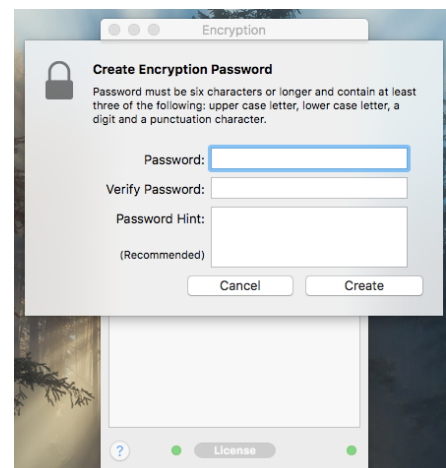

EN / Your B120 drive comes with easy-to-use automatic software encryption tool for your portable drive (1-year prepaid subscription provided with compliments by Emtec/Dexxon*), so all user content is always encrypted at rest. This encryption tool works well on and across Win and Mac computers and enables users to use native Win Explorer and Mac Finder as file managers. If the software is not on the drive for any reason, you can always download it at the following link: <https://www.clevx.com/encrypt-external-portable-usb-drive/>

1) FR / Brancher la clé USB 3.2 EMTEC Click Secure B120 sur le Mac et attendre l'ouverture automatique de la fenêtre de configuration du mot de passe. Si la fenêtre ne s'ouvre pas automatiquement ouvrir le lecteur EMTEC et cliquer sur "EncryptUSB™". Entrer et confirmer votre mot de passe. Dans le dernier champ vous pouvez saisir un indice pour retrouver votre mot de passe en cas d'oubli. Pour continuer cliquer sur Créer.

EN / Connect the EMTEC Click Secure B120 USB 3.2 key to your Mac and wait for the automatic opening of the password configuration window. If the window does not open automatically open the EMTEC drive and click on "EncryptUSB™". Enter and confirm your password. In the last field you can enter a hint to find your password if you forget it. To continue click on Create.