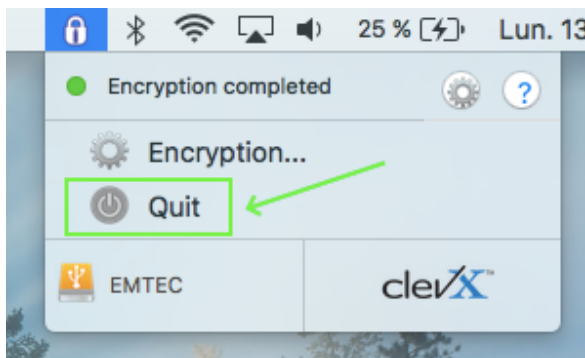

5) FR / Cliquer sur Quitter et glisser le lecteur EMTEC dans la corbeille avant de débrancher la clé USB.

EN / Click on Quit and drag the EMTEC reader to the trash before unplugging the USB key.