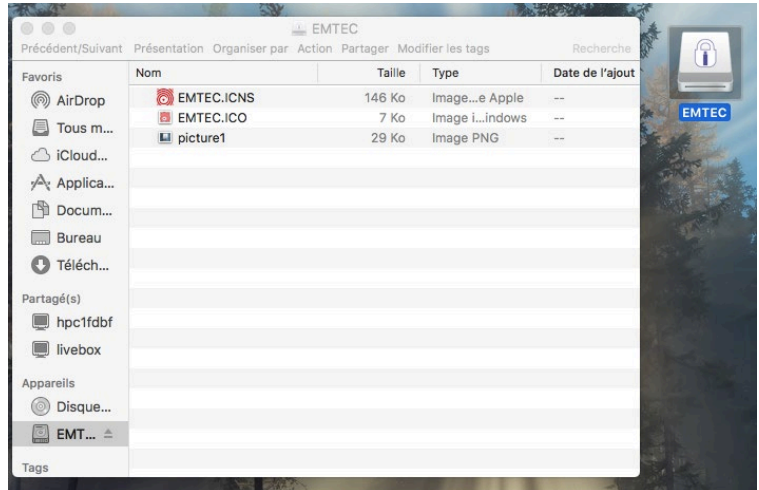

- 1) FR / Brancher la clé USB 3.2 EMTEC Click Secure B120 sur le Mac et attendre l'ouverture automatique de la fenêtre de configuration du mot de passe. Si la fenêtre ne s'ouvre pas automatiquement ouvrir le lecteur EMTEC et cliquer sur "EncryptUSB™". Entrer et confirmer votre mot de passe. Dans le dernier champ vous pouvez saisir un indice pour retrouver votre mot de passe en cas d'oubli. Pour continuer cliquer sur Créer.

EN / Connect the EMTEC Click Secure B120 USB 3.2 key to your Mac and wait for the automatic opening of the password configuration window. If the window does not open automatically open the EMTEC drive and click on "EncryptUSB™". Enter and confirm your password. In the last field you can enter a hint to find your password if you forget it. To continue click on Create.

- 2) FR / lire le message d'avertissement et cliquer sur Continuer.

EN / read the warning message and click on Continue.

- 3) FR / À présent, Vous pouvez copier-coller ou glisser-déplacer vos fichiers sur le lecteur protégé par EncryptUSB™.

EN / Now you can copy-paste or drag and drop your files on the EncryptUSB™ protected drive.

- 4) FR / Quand EncryptUSB™ a terminé l'encryption de vos fichiers il y a une marque verte sous le petit cadenas.