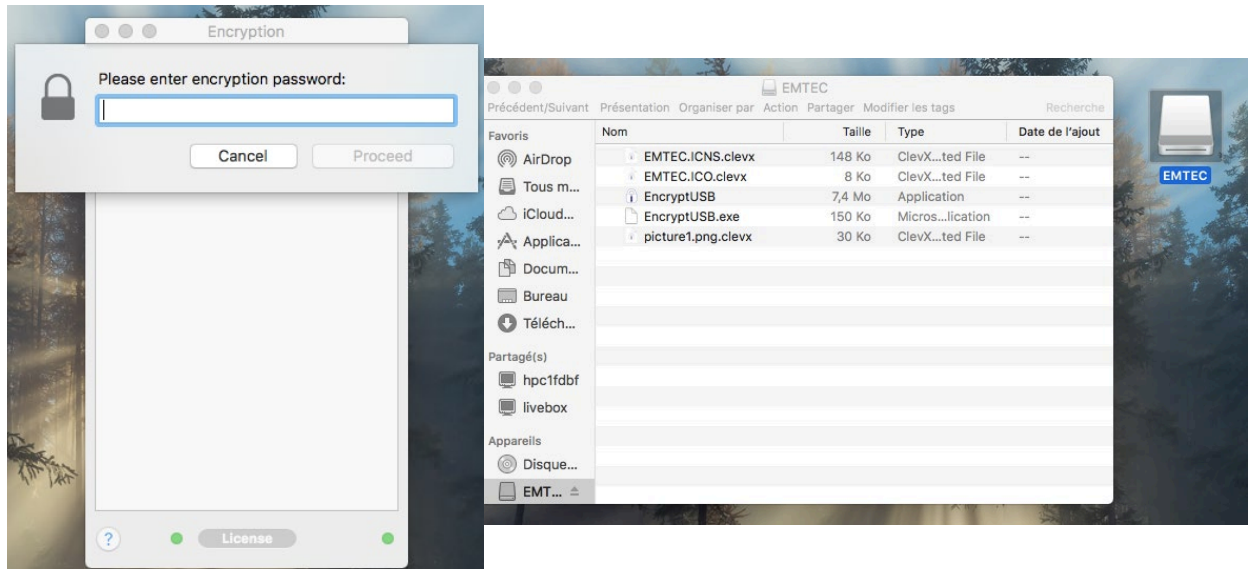

6) FR / Lorsque vous branchez votre clé USB, EncryptUSB™ vous demande automatiquement votre mot de passe afin de déverrouiller les fichiers cryptés. Quand les fichiers sont verrouillés ils ont l'extension **.clevx**

EN / When you plug in your USB drive, EncryptUSB™ automatically asks your password to unlock encrypted files.

When files are locked they have the **.clevx** extension.

Important :

FR / *La clé Emtec B120 Click Secure est fournie avec 1 an de licence valide à partir de la première utilisation. Le logiciel reste utilisable même après expiration de la licence et permet toujours de décrypter les fichiers, mais plus de les encrypter tant que la licence n'est pas renouvelée.

Pour le renouvellement de la licence, vous pouvez vous rendre sur le site de ClevX

<https://www.clevx.com/encrypt-external-portable-usb-drive/>

EN / *The Emtec B120 Click Secure key is provided with a 1-year license valid from the first use. The software remains usable even after the license expires and still allows files to be decrypted, but it will not encrypt them anymore as long as the license is not renewed.

To proceed with the license renewal, you can do that on ClevX website

<https://www.clevx.com/encrypt-external-portable-usb-drive/>