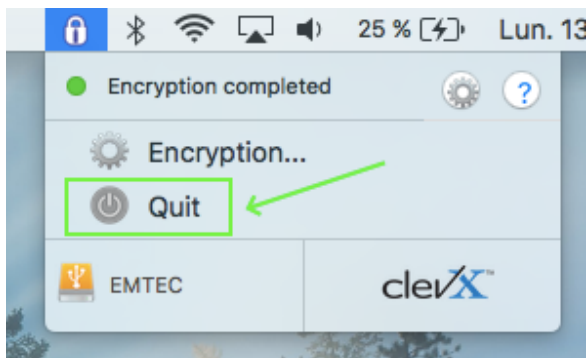

5) FR / Cliquer sur Quitter et glisser le lecteur EMTEC dans la corbeille avant de débrancher la clé USB.

EN / Click on Quit and drag the EMTEC reader to the trash before unplugging the USB key.