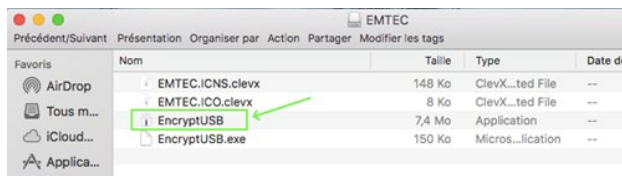

EN / Your B120 drive comes with easy-to-use automatic software encryption tool for your portable drive (5-years prepaid subscription provided with compliments by Emtec/Dexxon*), so all user content is always encrypted at rest. This encryption tool works well on and across Win and Mac computers and enables users to use native Win Explorer and Mac Finder as file managers. If the software is not on the drive for any reason, you can always download it at the following link: <https://www.clevx.com/encrypt-external-portable-usb-drive/>

1) FR / Brancher la clé USB 3.2 EMTEC Click Secure B120 sur le Mac et attendre l'ouverture automatique de la fenêtre de configuration du mot de passe. Si la fenêtre ne s'ouvre pas automatiquement ouvrir le lecteur EMTEC et cliquer sur "EncryptUSB™". Entrer et confirmer votre mot de passe. Dans le dernier champ vous pouvez saisir un indice pour retrouver votre mot de passe en cas d'oubli. Pour continuer cliquer sur Créer.

EN / Connect the EMTEC Click Secure B120 USB 3.2 key to your Mac and wait for the automatic opening of the password configuration window. If the window does not open automatically open the EMTEC drive and click on "EncryptUSB™". Enter and confirm your password. In the last field you can enter a hint to find your password if you forget it. To continue click on Create.