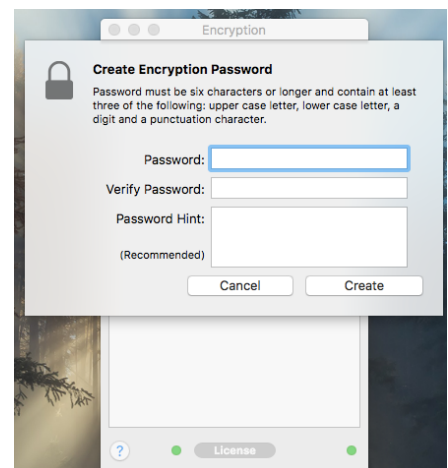

EN / Your B120 drive comes with easy-to-use automatic software encryption tool for your portable drive (5-years prepaid subscription provided with compliments by Emtec/Dexxon*), so all user content is always encrypted at rest. This encryption tool works well on and across Win and Mac computers and enables users to use native Win Explorer and Mac Finder as file managers. If the software is not on the drive for any reason, you can always download it at the following link: <https://www.clevx.com/encrypt-external-portable-usb-drive/>

1) FR / Brancher la clé USB 3.2 EMTEC Click Secure B120 sur le Mac et attendre l'ouverture automatique de la fenêtre de configuration du mot de passe. Si la fenêtre ne s'ouvre pas automatiquement ouvrir le lecteur EMTEC et cliquer sur "EncryptUSB™". Entrer et confirmer votre mot de passe. Dans le dernier champ vous pouvez saisir un indice pour retrouver votre mot de passe en cas d'oubli. Pour continuer cliquer sur Créer.

EN / Connect the EMTEC Click Secure B120 USB 3.2 key to your Mac and wait for the automatic opening of the password configuration window. If the window does not open automatically open the EMTEC drive and click on "EncryptUSB™". Enter and confirm your password. In the last field you can enter a hint to find your password if you forget it. To continue click on Create.