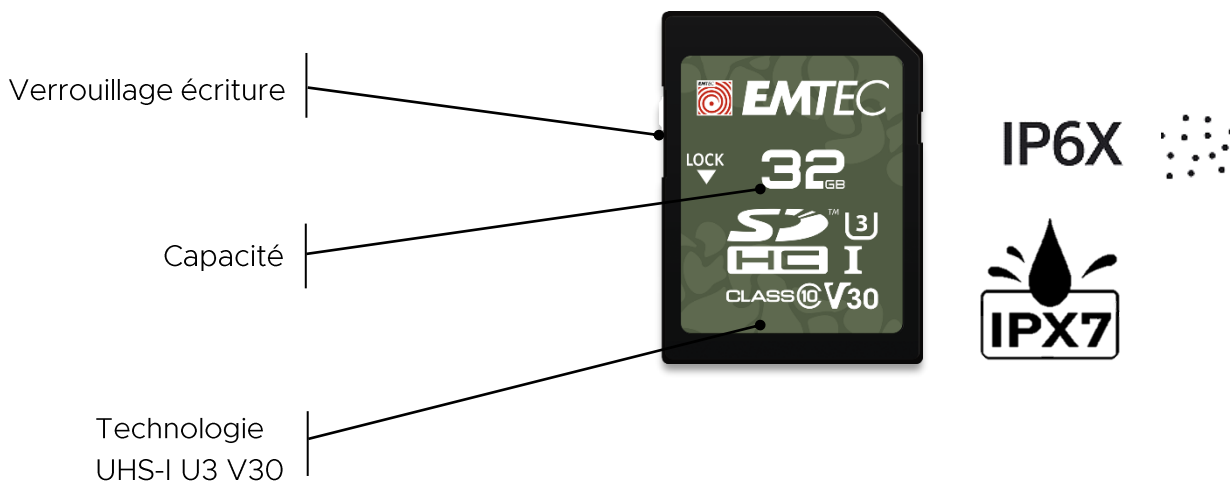

EMTEC

Technology that cares for the environment.

SD Outdoor

Cartes Mémoire | UHS-I U3 V30

Capturez tous les moments de la vie sauvage avec notre carte conçue pour les caméras Outdoor.

- Conçue pour toutes les caméras et tous les appareils de plein air
- Vivez intensément vos aventures sauvages avec nos cartes SD conçues pour le terrain.
- Idéales pour les prises de vue en continu à grande vitesse, les vidéos en Full HD ou en 4K UHD
- Capacité : 32 Go
- Cartes fiables, elles sont construites pour résister à toutes les conditions météorologiques.
- Norme IPX7 : résistance à l'eau, testée pour résister à l'humidité ou à une immersion temporaire.
- Norme IP6X : protection contre la poussière
- Disponible en pack simple ou duo.

Packaging certifié "FSC" respectueux de l'environnement

Label reconnu au niveau mondial, certifiant que le papier provient de forêts gérées de manière éco-responsable

Emballage éco mettant élégamment le produit en valeur.

Spécifications produit

Vitesse de lecture	Jusqu'à 100 Mo/s*
Vitesse d'écriture	Jusqu'à 50 Mo/s*
Capacité	32 Go
Compatibilité	Compatible avec les standards SDHC et SDXC Compatibilité avec V30 (Video Speed Class)
Taille Packaging	96 x 135 x 5 mm
Quantité Inner	10 PCS
Quantité Master	160 PCS

Logistique

REFERENCE	DESCRIPTION	EAN (PCS)	EAN (INNER)	EAN (MASTER)
ECMSD32GHC100R	Emtec SD 32GB UHS-I U3 V30 Outdoor	3 126 170 181 800	3 126 170 181 817	3 126 170 181 824
ECMSD32GHC100RP2	Emtec SD 32GB UHS-I U3 V30 Outdoor P2	3 126 170 181 831	3 126 170 181 848	3 126 170 181 855