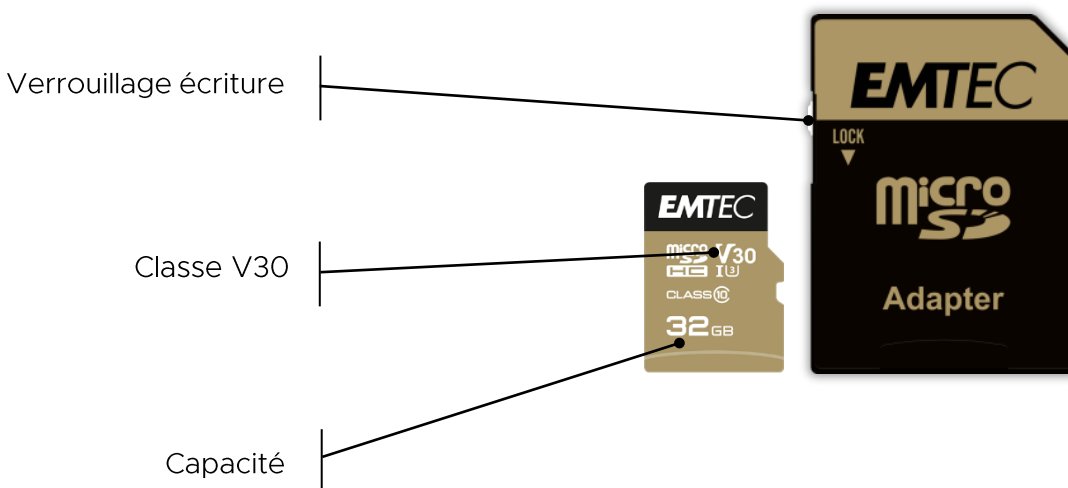

EMTEC

Technology that cares for the environment.

mSD SpeedIn PRO

Cartes mémoire | UHS-I U3 V30

Obtenez le meilleur de vos appareils dernière génération

- La carte mémoire UHS-I U3 V30 A1 et A2 offre des performances incroyables pour le téléchargement, le transfert et le partage d'applications, de photos et de vidéos.
- Capacité de stockage jusqu'à 1 To pour enregistrer une large sélection de contenu multimédia sans perte de vitesse
- Les performances impressionnantes de 100 Mo/s* pour sauvegarder votre contenu instantanément
- Compatibilité de la classe de vitesse vidéo V30
- Idéal pour la prise de vue en continu à grande vitesse, les vidéos Full HD ou 4K UHD

Spécifications produit

Vitesse de lecture	Jusqu'à 100 Mo/s*
Vitesse d'écriture	Jusqu'à 100 Mo/s* pour les capacités 512GB et 1TB. Jusqu'à 50MB/s* pour les capacités 32, 64, 128, 256 Go
Capacité	64, 128 et 256, 512 Go et 1 To
Compatibilité	64, 128, 256 Go: Compatible avec les standards SDXC. Compatibilité V30 (Video Speed Class) Compatibilité A1, A2 pour la 512 Go et la 1To
Taille Packaging	96 x 135 x 5 mm
Quantité Inner	10 PCS
Quantité Master	160 PCS

Logistique

REFERENCE	DESCRIPTION	EAN (PCS)	EAN (INNER)	EAN (MASTER)
ECMSDM32GHC10SP	Emtec mSD 32GB UHS-I U3 V30 A1 SpeedIN PRO	3 126 170 146 519	3 126 170 146 526	3 126 170 146 533
ECMSDM64GXC10SP	Emtec microSDXC 64GB UHS1 U3 A1 Speedin PRO	3 126 170 146 755	3 126 170 146 762	3 126 170 146 779
ECMSDM128GXC10SP	Emtec microSDXC 128GB UHS1 U3 A1 Speedin PRO	3 126 170 155 399	3 126 170 155 405	3 126 170 155 412
ECMSDM256GXC10SP	Emtec mSD 256GB UHS-I U3 V30 A1 SpeedIN PRO	3 126 170 164 971	3 126 170 164 988	3 126 170 164 995
ECMSDM512GXC10SP	Emtec mSD 512GB UHS-I U3 V30 A2 SpeedIN PRO	3 126 170 173 843	3 126 170 173 850	3 126 170 173 867
ECMSDM1TXC10SP	Emtec mSD 1TB UHS-I U3 V30 A2 SpeedIN PRO	3 126 170 177 247	3 126 170 177 254	3 126 170 177 261