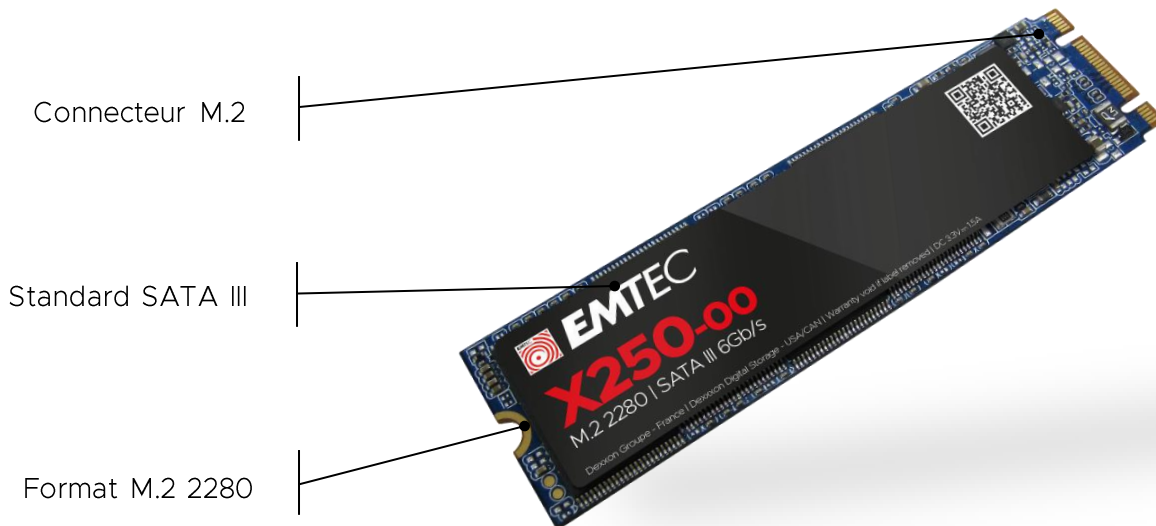

EMTEC

Technology that cares for the environment.

X250 Power Plus

SSD interne | M.2 SATA 2280

Démarrez votre ordinateur en quelques secondes et entrez dans une nouvelle ère

- Mettez votre ordinateur à jour avec un disque SSD M.2 SATA à la pointe de la technologie.
- Améliorez vos performances, et bénéficiez de la rapidité et de la durabilité de la 3D NAND.
- Donnez un coup de boost instantané à votre ordinateur, jusqu'à 10x plus rapide qu'un disque dur classique* !
- Performances accrues au démarrage et à l'arrêt de votre ordinateur.
- Chargement accéléré de vos applications les plus exigeantes, dont vos jeux.
- Plus silencieux et résistant aux chocs qu'un disque dur classique.

Packaging certifié "FSC" respectueux de l'environnement

Label reconnu au niveau mondial, certifiant que le papier provient de forêts gérées de manière éco-responsable

Emballage éco, qui met élégamment le produit en valeur.
Garantie de 3 ans.

Spécifications produit

Interface	SATA III 6GB/s (compatible SATA II 3GB/s)	
Format	M.2 2280 80 mm (L) x 22 mm (W) x 2 mm (H)	
Capacité et performance	Capacité 128 Go 256 Go 512 Go 1 To 2 To	Vitesse de lecture (jusqu'à) 520 Mo/s* 520 Mo/s* 520 Mo/s* 520 Mo/s* 520 Mo/s*
Systèmes d'exploitation	Windows 11, 10, 8, 7 / Mac OS X / Linux 2.6x	
Quantité Inner	5 PCS	
Quantité Master	80 PCS	
Gestion de la mémoire	ECC (Error Correction Code), Static and dynamic wear leveling Bad block / TRIM / SMART / Over-Provision / Low Power management Adaptive performance tuning	