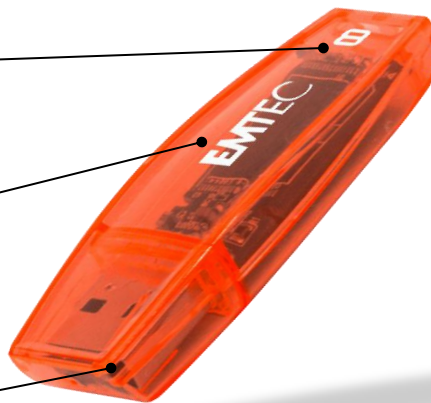

## C410 Neon

Clé USB | 2.0 | Eco Design

De la couleur  
au quotidien!

Capacité

Logo EMTEC

Capuchon fixable  
au dos de la clé

Coque en plastique  
100% recyclé

- Design exclusif EMTEC
- Design coloré et compact
- Bouchon fixable au dos
- Compatible avec Mac / Windows
- Capacité : de 16 Go à 64 Go