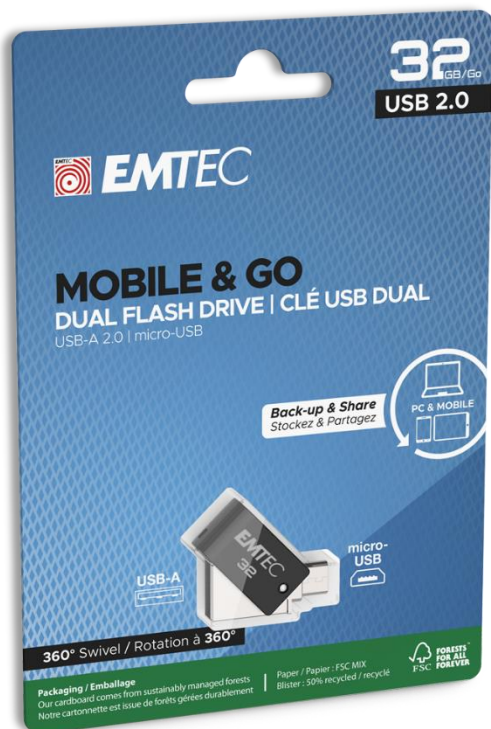

EMTEC

Technology that cares for the environment.

Mobile & Go

Dual USB-A & micro-USB | 2.0

Une clé métal On-The-Go pour stocker et partager vos documents sur tous vos appareils, mobiles ou ordinateurs

- Clé USB 2.0 pivotante
- Système d'accroche pour lanière
- Design fin
- Compatible Mac / Windows
- Capacité de 32 Go à 64 Go

Packaging certifié "FSC" respectueux de l'environnement

Label reconnu au niveau mondial, certifiant que le papier provient de forêts gérées de manière éco-responsable

Emballage éco mettant élégamment le produit en valeur.

Spécifications produit

Vitesse de lecture	Jusqu'à 15 Mo/s*
Vitesse d'écriture	Jusqu'à 5 Mo/s*
Capacité	32 et 64 Go
Compatibilité	Compatibilité universelle USB 2.0 / 3.0 / 3.1/ 3.2
Systèmes d'exploitation	Windows 11, 10, 8, 7 / Mac OS X / Linux 2.6x
Taille packaging	96 x 135 mm
Quantité Inner	5 PCS
Quantité Master	160 PCS