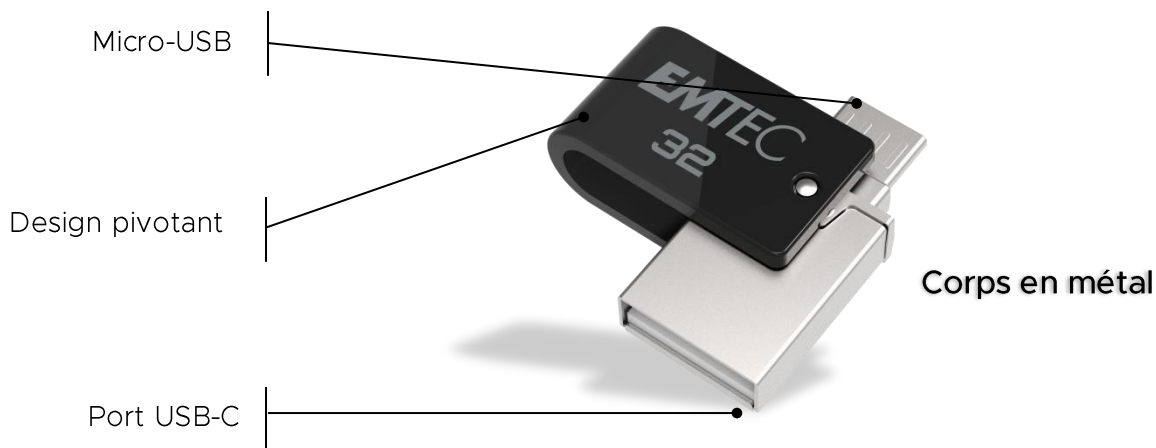

EMTEC

Technology that cares for the environment.

Mobile & Go

Dual USB-A & micro-USB | 2.0

Une clé métal On-The-Go pour stocker et partager vos documents sur tous vos appareils, mobiles ou ordinateurs

- Clé USB 2.0 pivotante
- Système d'accroche pour lanière
- Design fin
- Compatible Mac / Windows
- Capacité de 32 Go à 64 Go

Packaging certifié "FSC" respectueux de l'environnement

Label reconnu au niveau mondial, certifiant que le papier provient de forêts gérées de manière éco-responsable

Emballage éco mettant élégamment le produit en valeur.

Spécifications produit

Vitesse de lecture	Jusqu'à 15 Mo/s*
Vitesse d'écriture	Jusqu'à 5 Mo/s*
Capacité	32 et 64 Go
Compatibilité	Compatibilité universelle USB 2.0 / 3.0 / 3.1/ 3.2
Systèmes d'exploitation	Windows 11, 10, 8, 7 / Mac OS X / Linux 2.6x
Taille packaging	96 x 135 mm
Quantité Inner	5 PCS
Quantité Master	160 PCS