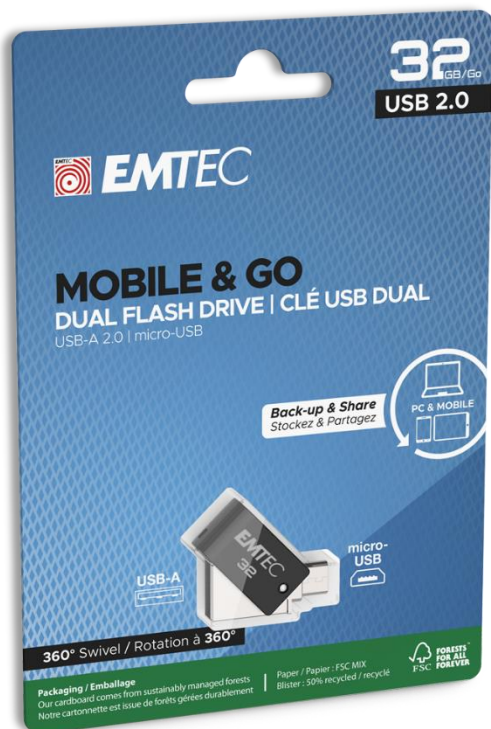

EMTEC

Technology that cares for the environment.

Mobile & Go

Dual USB-A & micro-USB | 2.0

Une clé métal On-The-Go pour stocker et partager vos documents sur tous vos appareils, mobiles ou ordinateurs

- Clé USB 2.0 pivotante
- Système d'accroche pour lanière
- Design fin
- Compatible Mac / Windows
- Capacité de 32 Go à 64 Go

Packaging certifié "FSC" respectueux de l'environnement

Label reconnu au niveau mondial, certifiant que le papier provient de forêts gérées de manière éco-responsable

Emballage éco mettant élégamment le produit en valeur.

Spécifications produit

| | |
|-------------------------|--|
| Vitesse de lecture | Jusqu'à 15 Mo/s* |
| Vitesse d'écriture | Jusqu'à 5 Mo/s* |
| Capacité | 32 et 64 Go |
| Compatibilité | Compatibilité universelle USB 2.0 / 3.0 / 3.1/ 3.2 |
| Systèmes d'exploitation | Windows 11, 10 / Mac OS X / Linux 2.6x |
| Taille packaging | 96 x 135 mm |
| Quantité Inner | 5 PCS |
| Quantité Master | 160 PCS |