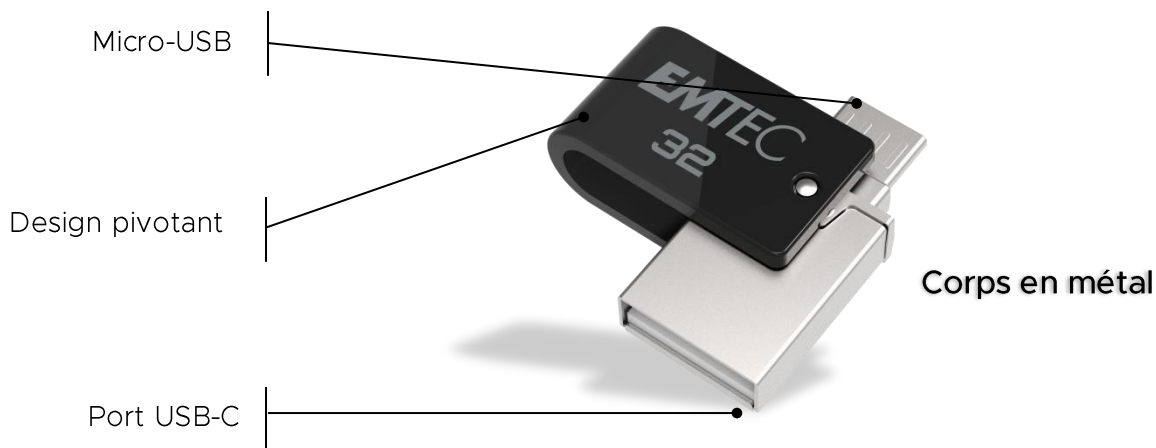

EMTEC

Technology that cares for the environment.

Mobile & Go

Dual USB-A & micro-USB | 2.0

Une clé métal On-The-Go pour stocker et partager vos documents sur tous vos appareils, mobiles ou ordinateurs

- Clé USB 2.0 pivotante
- Système d'accroche pour lanière
- Design fin
- Compatible Mac / Windows
- Capacité de 32 Go à 64 Go

Packaging certifié "FSC" respectueux de l'environnement

Label reconnu au niveau mondial, certifiant que le papier provient de forêts gérées de manière éco-responsable

Emballage éco mettant élégamment le produit en valeur.

Spécifications produit

| | |
|-------------------------|--|
| Vitesse de lecture | Jusqu'à 15 Mo/s* |
| Vitesse d'écriture | Jusqu'à 5 Mo/s* |
| Capacité | 32 et 64 Go |
| Compatibilité | Compatibilité universelle USB 2.0 / 3.0 / 3.1/ 3.2 |
| Systèmes d'exploitation | Windows 11, 10 / Mac OS X / Linux 2.6x |
| Taille packaging | 96 x 135 mm |
| Quantité Inner | 5 PCS |
| Quantité Master | 160 PCS |