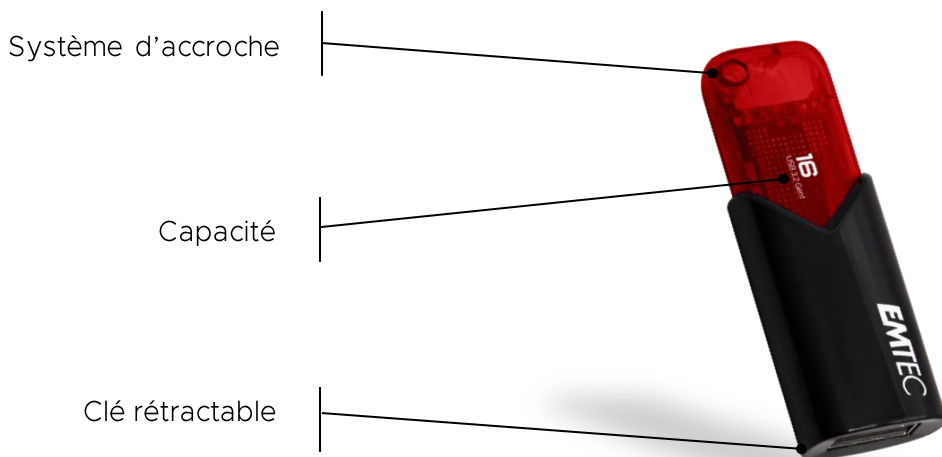

EMTEC

Technology that cares for the environment.

Click Easy

Clé USB | 3.2 | Eco design

Élégante et performante,
La clé parfaite au quotidien !

Coque en plastique
100% recyclé

- Un subtil mélange de noir et de couleur pour un design tendance
- 2x plus rapide qu'une clé USB 2.0
- Design « capless » exclusif EMTEC
- Système à ressort rétractable
- Système d'accroche pour lanière
- Compatible Mac / Windows
- Rétro-compatible USB 2.0 / USB 3.1
- Capacité de 16 Go à 512 Go

Emballage éco mettant élégamment le produit en valeur.

Spécifications produit

Vitesse de lecture	Jusqu'à 20 Mo/s*
Vitesse d'écriture	Jusqu'à 10 Mo/s*
Capacité	16, 32, 64, 128, 256, et 512 Go
Compatibilité	Compatibilité universelle USB 2.0 / 3.0 / 3.1/ 3.2
Systèmes d'exploitation	Windows 11, 10 / Mac OS X / Linux 2.6x
Taille produit	21 x 57 x 12 mm
Taille packaging	96 x 135 x 9,5 mm
Quantité Inner	5 PCS
Quantité Master	160 PCS