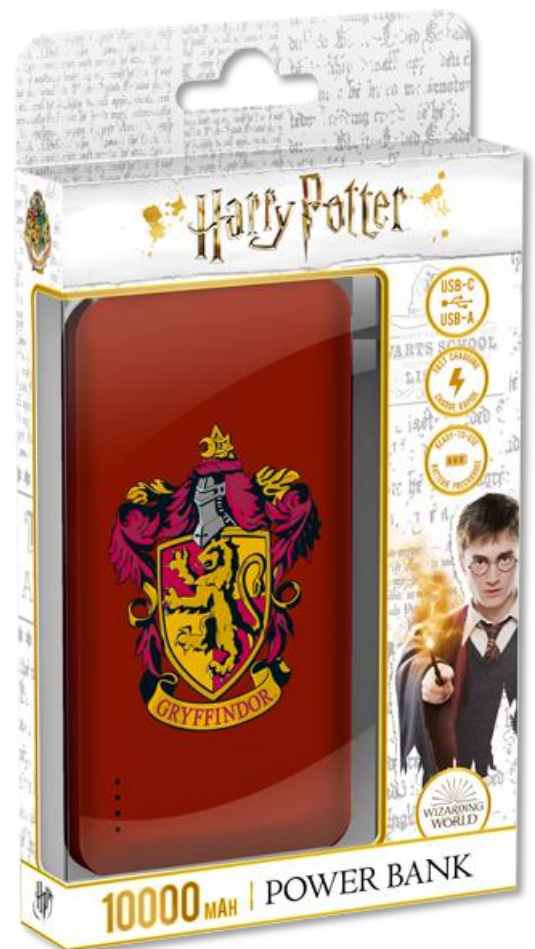

EMTEC

Batterie de secours universelle

POWER ESSENTIALS™

Harry Potter

Rechargez tous vos appareils comme par magie avec les batteries Harry Potter !

- Batterie de secours portable 10 000 mAh pour garder votre appareil mobile chargé toute la journée
- Blasons les plus connus de l'univers Harry Potter
- Design ultra fin avec indicateur de charge
- Batterie pré-chargée
- 1 port USB-A (out)
- 1 port USB-C (in/out)
- 1 port micro-USB (in)

Packaging cardboard ultra fin présentant le produit dans son univers.
Pictogrammes pour mettre en avant les fonctions principales du produit.

Caractéristiques produit

Capacité de la batterie	10 000 mAh
Type de batterie	Lithium-Polymer
Sécurité	Contrôle de charge, protection contre les surcharges, protection contre les courts-circuits, protection contre les surchauffes
Charge sortie	USB-A+Type-C : 5V/3.1A (total)
Charge entrée	Micro-USB: 5V/2.1A Type-C: 5V/2.4A
Cycles de vie	Plus de 300 cycles (charge complète)
Dimensions	136 x 71 x 15 mm, 200g
Contenu	Batterie de secours portable, câble de recharge micro-USB, manuel