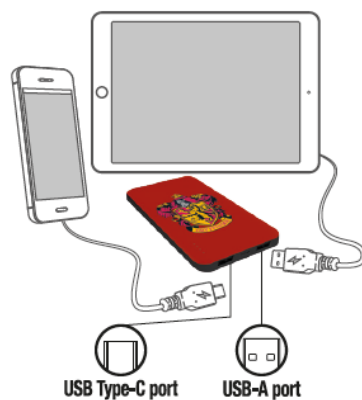

EMTEC

Batterie de secours universelle

POWER ESSENTIALS™

Harry Potter

Rechargez tous vos appareils comme par magie avec les batteries Harry Potter !

- Batterie de secours portable 10 000 mAh pour garder votre appareil mobile chargé toute la journée
- Blasons les plus connus de l'univers Harry Potter
- Design ultra fin avec indicateur de charge
- Batterie pré-chargée
- 1 port USB-A (out)
- 1 port USB-C (in/out)
- 1 port micro-USB (in)

Packaging cardboard ultra fin présentant le produit dans son univers.
Pictogrammes pour mettre en avant les fonctions principales du produit.

Caractéristiques produit

Capacité de la batterie	10 000 mAh
Type de batterie	Lithium-Polymer
Sécurité	Contrôle de charge, protection contre les surcharges, protection contre les courts-circuits, protection contre les surchauffes
Charge sortie	USB-A+Type-C : 5V/3.1A (total)
Charge entrée	Micro-USB: 5V/2.1A Type-C: 5V/2.4A
Cycles de vie	Plus de 300 cycles (charge complète)
Dimensions	136 x 71 x 15 mm, 200g
Contenu	Batterie de secours portable, câble de recharge micro-USB, manuel